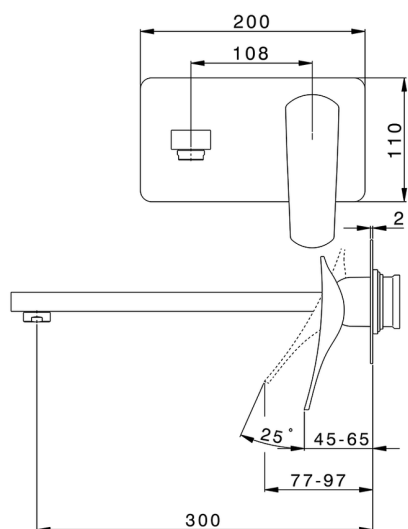

Parte externa monomando lavabo de pared ROADSTER ACCENT_RA005515

MODELO **RA005515**

Parte externa monomando lavabo de pared, sin parte empotrada, caño L.300 mm, para art. Easy-Box ZA002450-ZA025510

ACABADOS DISPONIBLES

-  **21** 21 Cromo
-  **2B** 2B Niquel Brillo
-  **2F** 2F Niquel Cepillado
-  **2Q** 2Q Black Titanium
-  **40** 40 Negro Mate
-  **4Q** 4Q Blanco Mate

CARACTERÍSTICAS

2026-05-01