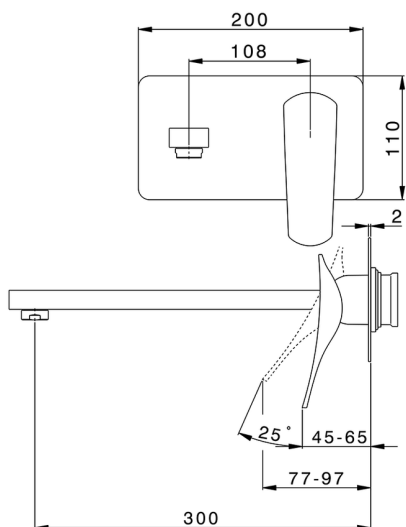

Parte externa monomando lavabo de pared ROADSTER ACCENT_RA005515

MODELO **RA005515**

Parte externa monomando lavabo de pared,sin parte empotrada,caño L.300 mm,para art.Easy-Box ZA002450-ZA025510

ACABADOS DISPONIBLES

-  **21** 21 Cromo
-  **2B** 2B Niquel Brillo
-  **2F** 2F Niquel Cepillado
-  **2Q** 2Q Black Titanium
-  **40** 40 Negro Mate
-  **4Q** 4Q Blanco Mate

CARACTERÍSTICAS

2026-06-19