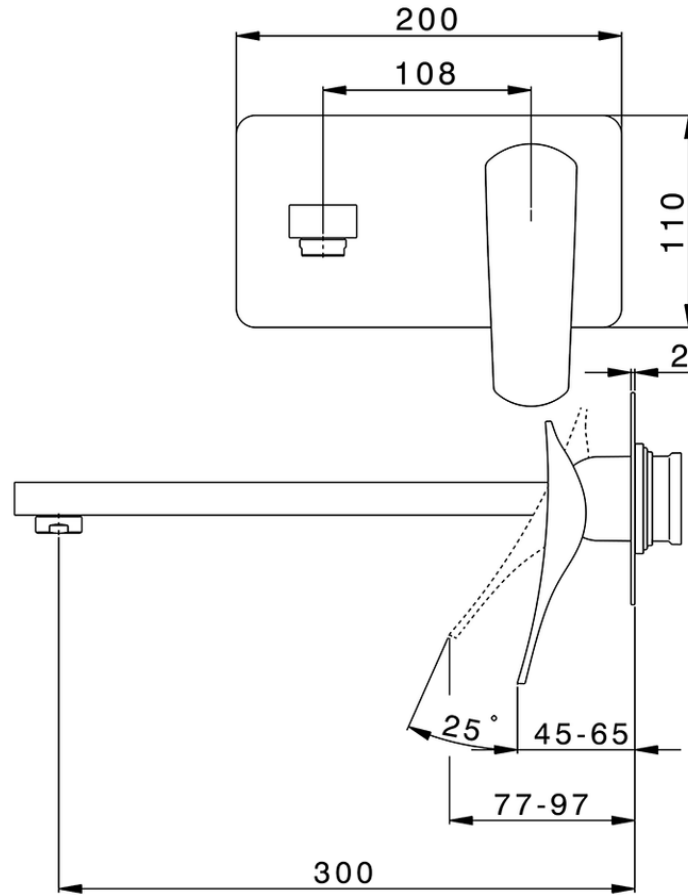

## Parte externa monomando lavabo de pared ROADSTER ACCENT\_RA005515

RA005515

<https://es.cisal.it/parte-externa-monomando-lavabo-de-pared-roadster-accent-ra005515>

2026-05-03