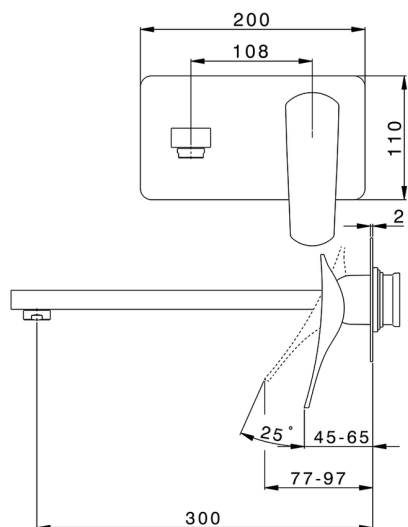

Parte externa monomando lavabo de pared ROADSTER ACCENT_RA005515

MODELO **RA005515**

Parte externa monomando lavabo de pared, sin parte empotrada, caño L.300 mm, para art. Easy-Box ZA002450-ZA025510

ACABADOS DISPONIBLES

-  **21** 21 Cromo
-  **2B** 2B Niquel Brillo
-  **2F** 2F Niquel Cepillado
-  **2Q** 2Q Black Titanium
-  **40** 40 Negro Mate
-  **4Q** 4Q Blanco Mate

CARACTERÍSTICAS

2026-05-03