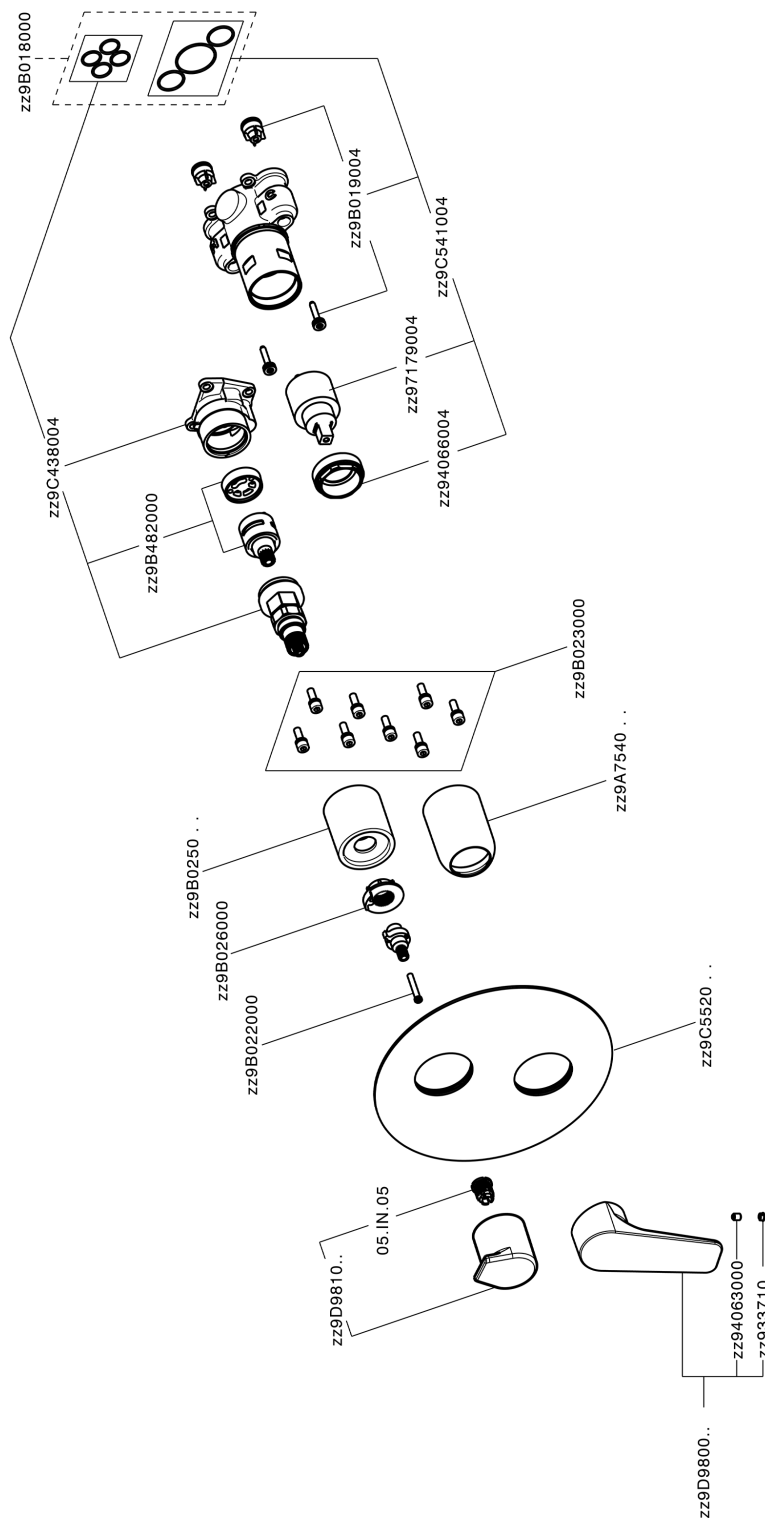

Conjunto Monomando para One-Box ROCK&ROLL_RK0BM030

RK0BM030

<https://es.cisal.it/conjunto-monomando-para-one-box-rockroll-rk0bm030>

2024-12-22