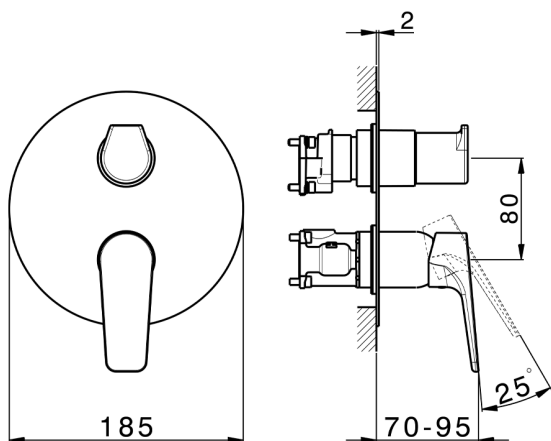

## Conjunto Monomando para One-Box ROCK&ROLL\_RK0BM030

MODELO **RK0BM030**

Conjunto Monomando para One-Box, con desviador 2-3 salidas, profundidad mínima de instalación 67 mm, sin parte empotrada, para art. ZA00B030-ZA00B031

### CARACTERÍSTICAS

Recambio Cartucho **ZZ97179000**

**Cartucho Monomando 35 mm**