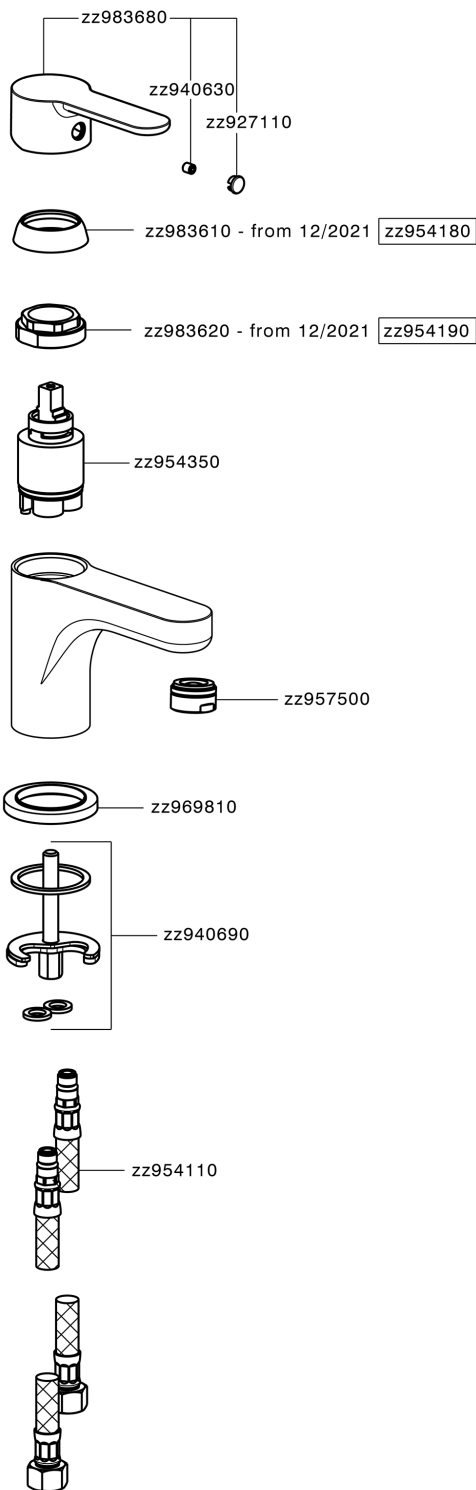

Lavabo monomando TENDER_C2000540

C2000540

<https://es.cisal.it/lavabo-monomando-tender-c2000540>

2026-06-15