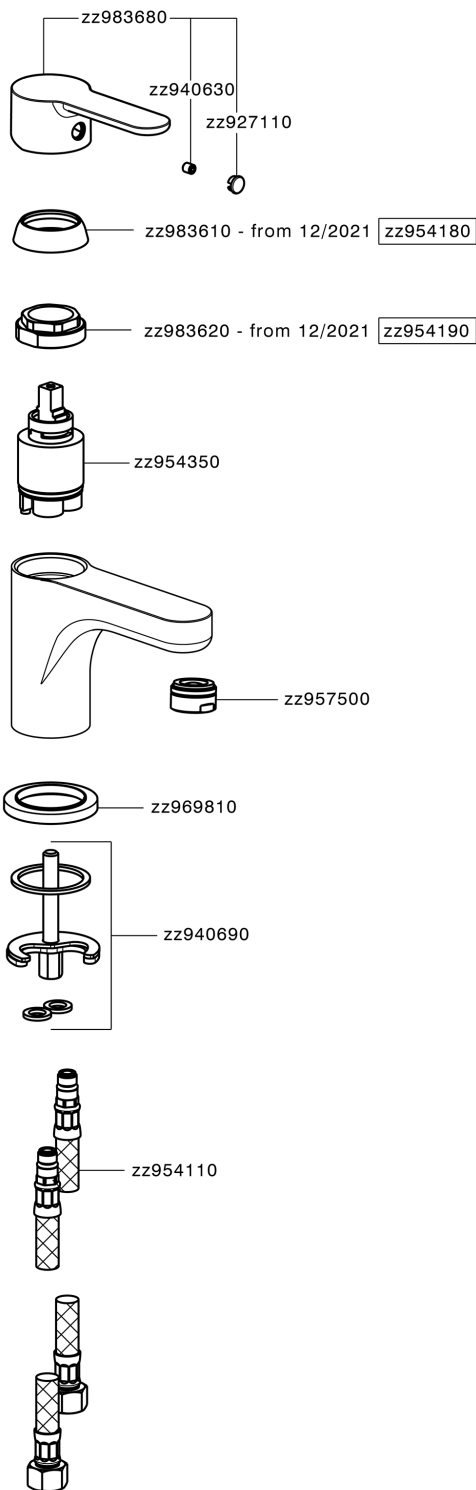

Lavabo monomando TENDER_C2000540

C2000540

<https://es.cisal.it/lavabo-monomando-tender-c2000540>

2026-04-30