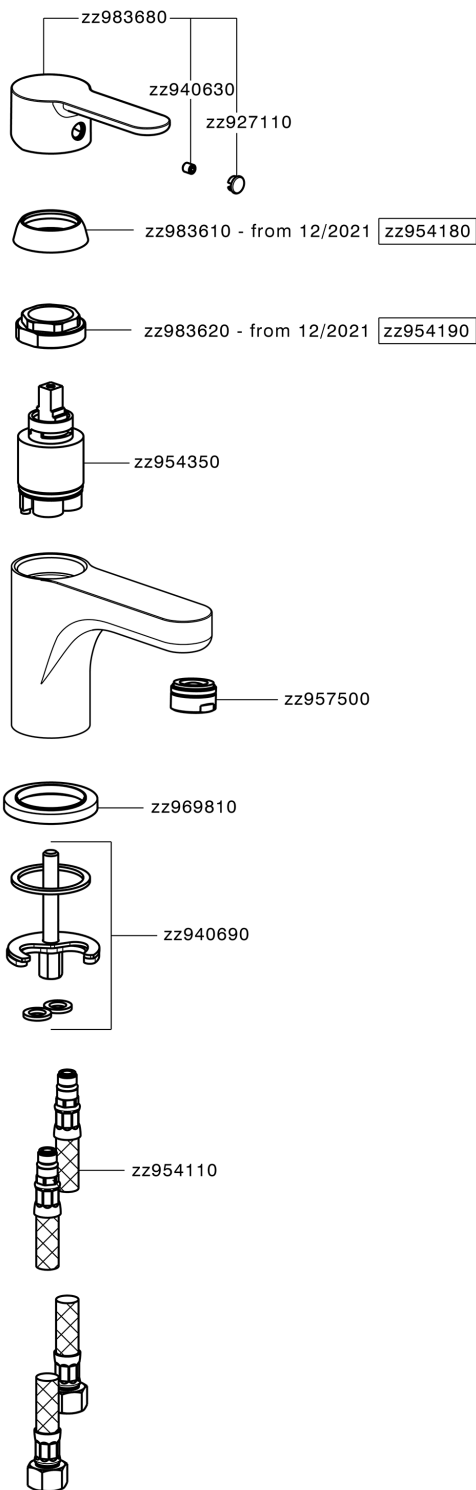

## Lavabo monomando TENDER\_C2000540

MODELO **C2000540**

Lavabo monomando, sin desagüe automático, latiguillos acero G.3/8"

ACABADOS DISPONIBLES

CARACTERÍSTICAS

Recambio Cartucho **ZZ95435000**

**Cartucho Monomando 35 mm**

### EcoStop

La función EcoStop limita el caudal del agua aproximadamente el 50% de la salida máxima con una leve resistencia en la maneta. Basta con empujar ligeramente más allá de la mitad del tope sólo cuando se requiera la salida máxima de agua. Esto permitirá ahorrar hasta un 50% de agua.

## Lavabo monomando TENDER\_C2000540

C2000540

<https://es.cisal.it/lavabo-monomando-tender-c2000540>

2026-04-30