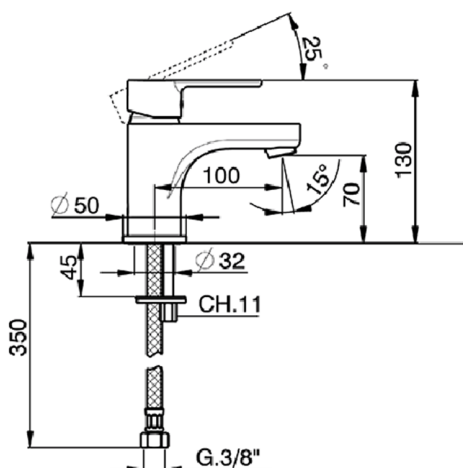

Lavabo monomando TENDER_C2000540

MODELO **C2000540**

Lavabo monomando, sin desagüe automático, latiguillos acero G.3/8"

ACABADOS DISPONIBLES

21 21 Cromo

CARACTERÍSTICAS

Recambio Cartucho **ZZ95435000**

Cartucho Monomando 35 mm

EcoStop

La función EcoStop limita el caudal del agua aproximadamente el 50% de la salida máxima con una leve resistencia en la maneta. Basta con empujar ligeramente más allá de la mitad del tope sólo cuando se requiera la salida máxima de agua. Esto permitirá ahorrar hasta un 50% de agua.

Lavabo monomando TENDER_C2000540

C2000540

<https://es.cisal.it/lavabo-monomando-tender-c2000540>

2026-06-14