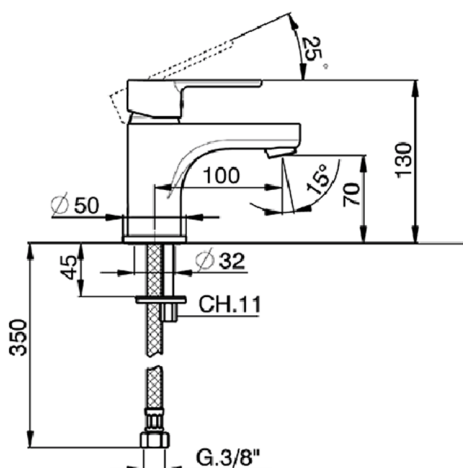

## Lavabo monomando TENDER\_C2000540

MODELO **C2000540**

Lavabo monomando, sin desagüe automático, latiguillos acero G.3/8"

ACABADOS DISPONIBLES

CARACTERÍSTICAS

Recambio Cartucho **ZZ95435000**

**Cartucho Monomando 35 mm**

### EcoStop

La función EcoStop limita el caudal del agua aproximadamente el 50% de la salida máxima con una leve resistencia en la maneta. Basta con empujar ligeramente más allá de la mitad del tope sólo cuando se requiera la salida máxima de agua. Esto permitirá ahorrar hasta un 50% de agua.