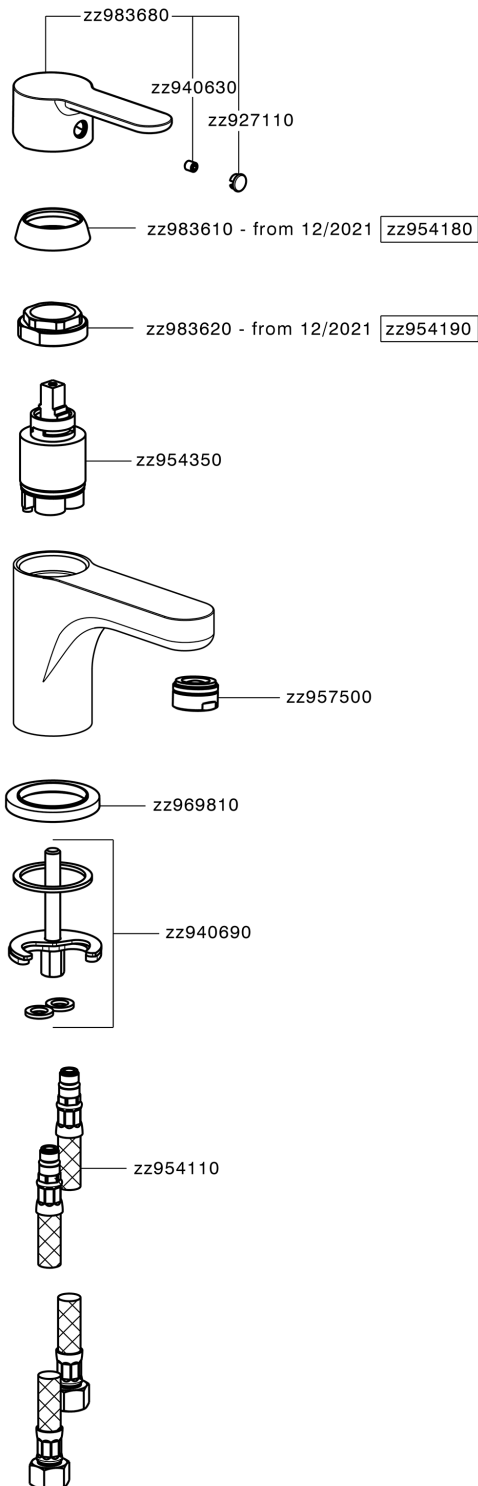

Lavabo monomando TENDER_C2000540

MODELO **C2000540**

Lavabo monomando, sin desagüe automático, latiguillos acero G.3/8"

ACABADOS DISPONIBLES

21 21 Cromo

CARACTERÍSTICAS

Recambio Cartucho **ZZ95435000**

Cartucho Monomando 35 mm

EcoStop

La función EcoStop limita el caudal del agua aproximadamente el 50% de la salida máxima con una leve resistencia en la maneta. Basta con empujar ligeramente más allá de la mitad del tope sólo cuando se requiera la salida máxima de agua. Esto permitirá ahorrar hasta un 50% de agua.

Lavabo monomando TENDER_C2000540

C2000540

<https://es.cisal.it/lavabo-monomando-tender-c2000540>

2026-06-14