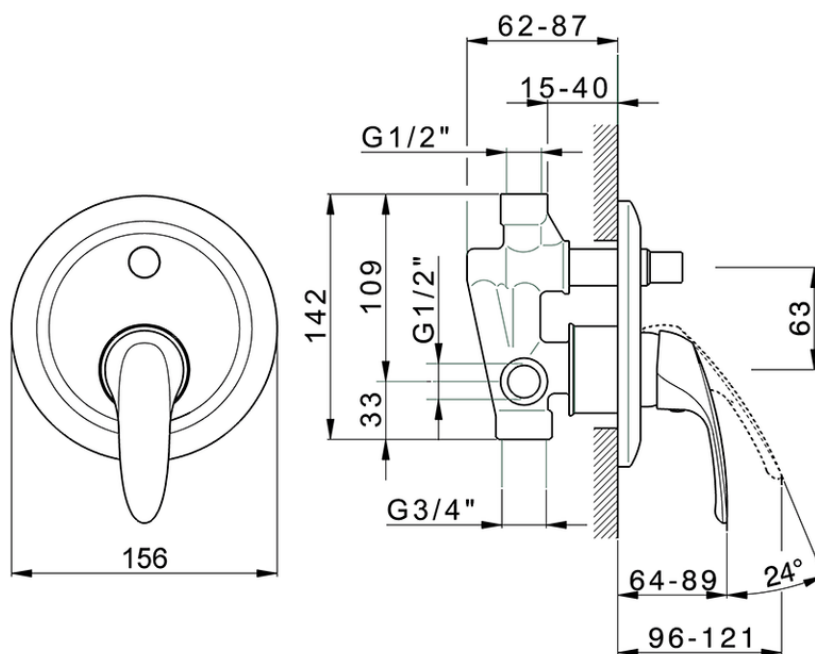

Baño/ducha monomando empotrado FLASH_FL000210

FL000210

<https://es.cisal.it/bano-ducha-monomando-empotrado-flash-fl000210>

2026-06-18