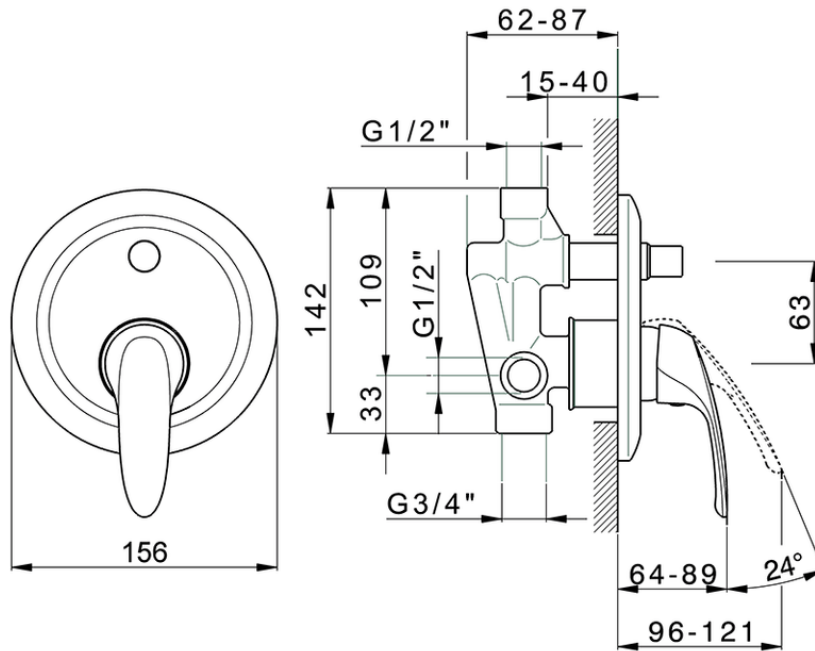

Baño/ducha monomando empotrado FLASH_FL000210

FL000210

<https://es.cisal.it/bano-ducha-monomando-empotrado-flash-fl000210>

2026-05-04