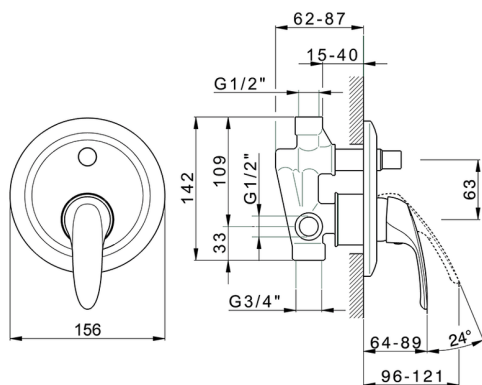

Baño/ducha monomando empotrado FLASH_FL000210

MODELO **FL000210**

Baño/ducha monomando empotrado, comprensivo de parte empotrada, desviador automático 2 salidas

ACABADOS DISPONIBLES

CARACTERÍSTICAS

Recambio Cartucho **ZZ94035000**

Cartucho Monomando 35 mm

2026-06-18