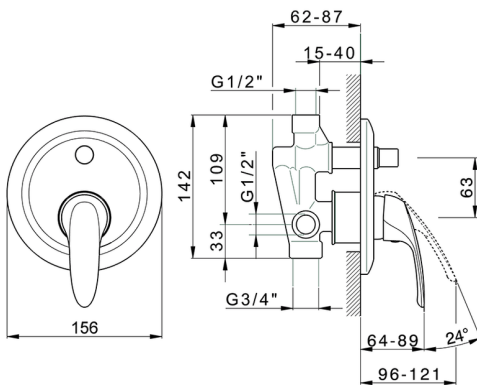

Baño/ducha monomando empotrado FLASH_FL000210

MODELO **FL000210**

Baño/ducha monomando empotrado, comprensivo de parte empotrada, desviador automático 2 salidas

ACABADOS DISPONIBLES

CARACTERÍSTICAS

Recambio Cartucho **ZZ94035000**

Cartucho Monomando 35 mm

2026-06-18