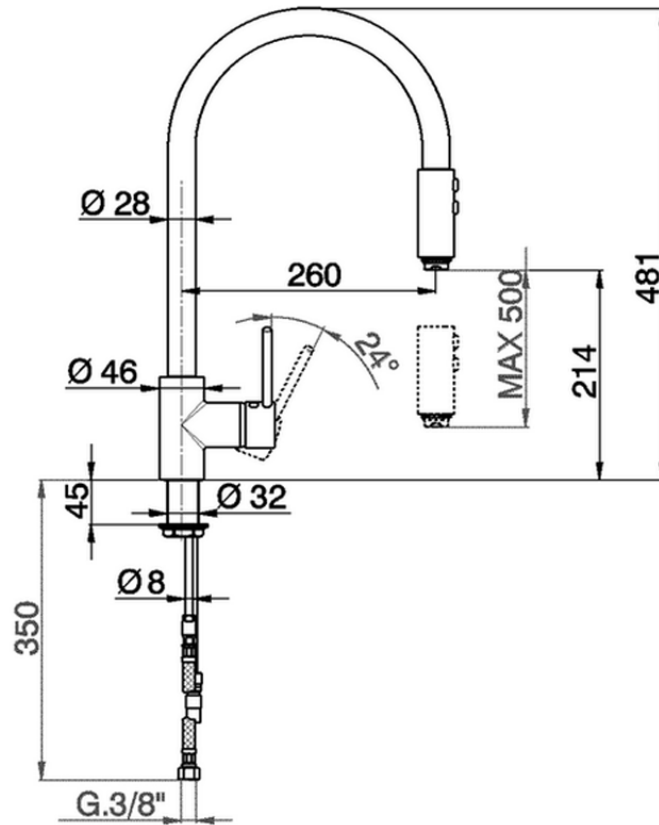

Fregadero monomando ducha extraíble KITCHEN_LL000570

LL000570

<https://es.cisal.it/fregadero-monomando-ducha-extraible-kitchen-ll000570>

2024-12-21