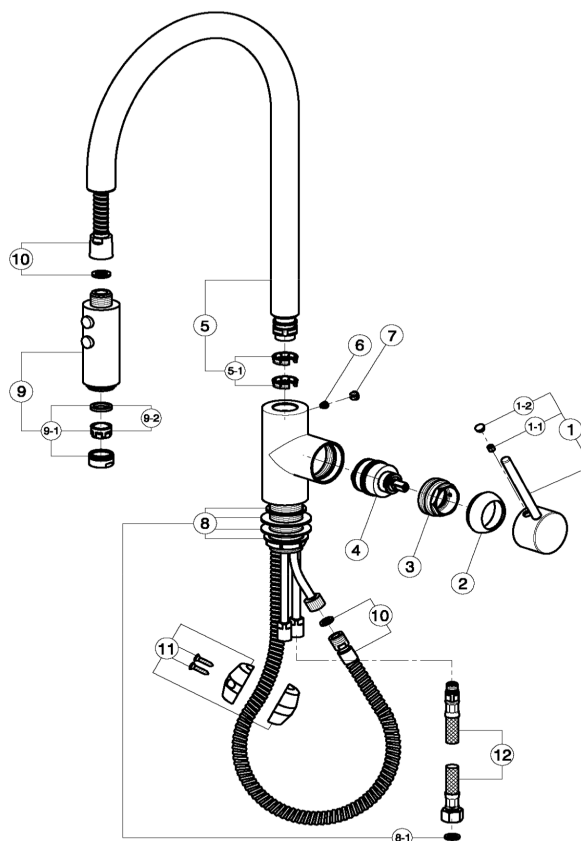

Fregadero monomando ducha extraíble KITCHEN_LL000570

cisal

LL 00057

NR.	DESCRIZIONE DESCRIPTION BESCHREIBUNG DESCRIPTION	N.CODICE CODE NO. WERSKNR. NR.CODE	NR.	DESCRIZIONE DESCRIPTION BESCHREIBUNG DESCRIPTION	N.CODICE CODE NO. WERSKNR. NR.CODE	NR.	DESCRIZIONE DESCRIPTION BESCHREIBUNG DESCRIPTION	N.CODICE CODE NO. WERSKNR. NR.CODE
1	Leva monomando "LL" Lever "LL" Hebel "LL" Levier "LL"	ZZ944020	5	Canna alta Ø28 interasse 260 Swinging spout 260 Ø28 Auslauf-Rohr-U-260 Ø28 Bec orientable 260 Ø28	ZZ944170	9	Doccia estr.monoc.lavel. Handspray Herausziehbare Brause Douchette extr.évier	ZZ944190
1-1	Grano punta piana inox M.6x6 Screw-stainless steel M.6x6 Madenschraube M.6x6 Vis speciale inox M.6x6	ZZ926450	5-1	Anello per canna Ring for spout Ring fuer Auslauf Bague pour bec	ZZ944180	9-1	Aeratore M.24x1 IA Mousseur M.24x1 IA Perlator M.24x1 IA Mousseur M.24x1 IA	ZZ928360
1-2	Placchetta per leva neutra Cap for lever Abdeckkappe f/Hebel Plaquette levier	ZZ933470	6	Vite M.6 Screw M.6 Schraube M.6 Vis M.6	ZZ941090	9-2	Cartuccia per aeratore M. 24x1 Mousseur cartridge M.24x1 Kart. f/Perlator M.24x1 Cartouche x mousseur M.24x1	ZZ926950
2	Copricartuccia monomando Escutcheon cartridge Abdeckkappe Couvre-cartouche Calotta bloccaggio cartuccia	ZZ933510	7	Placchetta per leva neutra Cap for lever Abdeckkappe f/Hebel Plaquette levier	ZZ927110	10	Flex 175 cm Ø14 1/2"CN x M15x1 Flex 175 cm Ø14 1/2"CN x M15x1 Brauseschlauch 175 cm Ø14 x M15x1 Flex 175 cm Ø14 1/2"CN x M15x1	ZZ946830
3	Nut for mixing valve Mutter f/Kartusche Ecrou pour cartouche	ZZ933530	8	Set installazione monoc.doccia estraibile Installation set single lever	ZZ928860	11	Peso piombo completo Lead weight Bleigewicht kpl Poids en plomb	ZZ927750
4	Cartuccia monomando Mixing valve Kartusche Cartouche mitigeurs	ZZ931960	8-1	Guarnizione fibra 3/8" Gasket rubber 3/8" Fiberdichtung 3/8" Joint en fibre 3/8"	ZZ926960	12	Flessibile M.11x1 3/8" L.365 Flex M.11x1 3/8" L.365 Anschlusschlauch M.11x1 3/8" L.365 Flex M.11x1 3/8" L.365	ZZ928420