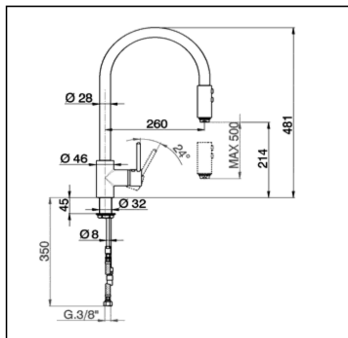

Fregadero monomando ducha extraíble KITCHEN_LL000570

cisal

LL 00057

NR.	DESCRIZIONE DESCRIPTION BESCHREIBUNG DESCRIPTION	N.CODICE CODE NO. WERSKNR. NR.CODE	NR.	DESCRIZIONE DESCRIPTION BESCHREIBUNG DESCRIPTION	N.CODICE CODE NO. WERSKNR. NR.CODE	NR.	DESCRIZIONE DESCRIPTION BESCHREIBUNG DESCRIPTION	N.CODICE CODE NO. WERSKNR. NR.CODE
1	Leva monomando "LL" Lever "LL" Hebel "LL" Levier "LL"	ZZ944020	5	Canna alta Ø28 interasse 260 Swinging spout 260 Ø28 Auslauf-Rohr-U-260 Ø28 Bec orientable 260 Ø28	ZZ944170	9	Doccia estr.monoc.lavel. Handspray Herausziehbare Brause Douchette extr.évier	ZZ944190
1-1	Grano punta piana inox M.6x6 Screw-stainless steel M.6x6 Madenschraube M.6x6 Vis speciale inox M.6x6	ZZ926450	5-1	Anello per canna Ring for spout Ring fuer Auslauf Bague pour bec	ZZ944180	9-1	Aeratore M.24x1 IA Mousseur M.24x1 IA Perlator M.24x1 IA Mousseur M.24x1 IA	ZZ928360
1-2	Placchetta per leva neutra Cap for lever Abdeckkappe f/Hebel Plaquette levier	ZZ933470	6	Vite M.6 Screw M.6 Schraube M.6 Vis M.6	ZZ941090	9-2	Cartuccia per aeratore M. 24x1 Mousseur cartridge M.24x1 Kart. f/Perlator M.24x1 Cartouche x mousseur M.24x1	ZZ926950
2	Copricartuccia monomando Escutcheon cartridge Abdeckkappe Couvre-cartouche Calotta bloccaggio cartuccia	ZZ933510	7	Placchetta per leva neutra Cap for lever Abdeckkappe f/Hebel Plaquette levier	ZZ927110	10	Flex 175 cm Ø14 1/2"CN x M15x1 Flex 175 cm Ø14 1/2"CN x M15x1 Brauseschlauch 175 cm Ø14 x M15x1 Flex 175 cm Ø14 1/2"CN x M15x1	ZZ946830
3	Nut for mixing valve Mutter f/Kartusche Ecrou pour cartouche	ZZ933530	8	Set installazione monoc.doccia estraibile Installation set single lever	ZZ928860	11	Peso piombo completo Lead weight Bleigewicht kpl Poids en plomb	ZZ927750
4	Cartuccia monomando Mixing valve Kartusche Cartouche mitigeurs	ZZ931960	8-1	Guarnizione fibra 3/8" Gasket rubber 3/8" Fiberdichtung 3/8" Joint en fibre 3/8"	ZZ926960	12	Flessibile M.11x1 3/8" L.365 Flex M.11x1 3/8" L.365 Anschlusschlauch M.11x1 3/8" L.365 Flex M.11x1 3/8" L.365	ZZ928420