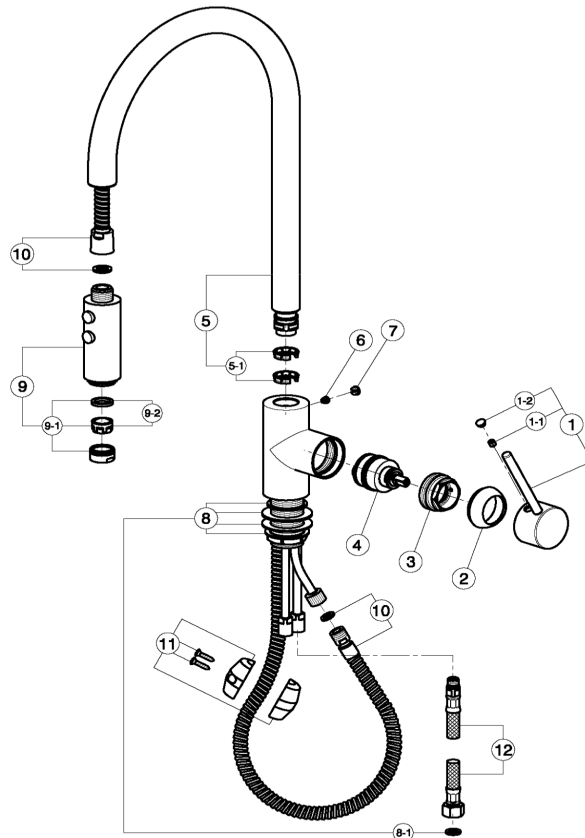

### LL 00057

NR.	DESCRIZIONE DESCRIPTION BESCHREIBUNG DESCRIPTION	N.CODICE CODE NO. WERSKNR. NR.CODE	NR.	DESCRIZIONE DESCRIPTION BESCHREIBUNG DESCRIPTION	N.CODICE CODE NO. WERSKNR. NR.CODE	NR.	DESCRIZIONE DESCRIPTION BESCHREIBUNG DESCRIPTION	N.CODICE CODE NO. WERSKNR. NR.CODE
1	Leva monomando "LL" Lever "LL" Hebel "LL" Levier "LL"	ZZ944020	5	Canna alta Ø28 interasse 260 Swinging spout 260 Ø28 Auslauf-Rohr-U-260 Ø28 Bec orientable 260 Ø28	ZZ944170	9	Doccia estr.monoc.lavel. Handspray Herausziehbare Brause Douchette extr.évier	ZZ944190
1-1	Grano punta piana inox M.6x6 Screw-stainless steel M.6x6 Madenschraube M.6x6 Vis speciale inox M.6x6	ZZ926450	5-1	Anello per canna Ring for spout Ring fuer Auslauf Bague pour bec	ZZ944180	9-1	Aeratore M.24x1 IA Mousseur M.24x1 IA Perlator M.24x1 IA Mousseur M.24x1 IA	ZZ928360
1-2	Placchetta per leva neutra Cap for lever Abdeckkappe f/Hebel Plaquette levier	ZZ933470	6	Vite M.6 Screw M.6 Schraube M.6 Vis M.6	ZZ941090	9-2	Cartuccia per aeratore M. 24x1 Mousseur cartridge M.24x1 Kart. f/Perlator M.24x1 Cartouche x mousseur M.24x1	ZZ926950
2	Copricartuccia monomando Escutcheon cartridge Abdeckkappe Couvre-cartouche Calotta bloccaggio cartuccia	ZZ933510	7	Placchetta per leva neutra Cap for lever Abdeckkappe f/Hebel Plaquette levier	ZZ927110	10	Flex 175 cm Ø14 1/2"CN x M15x1 Flex 175 cm Ø14 1/2"CN x M15x1 Brauseschlauch 175 cm Ø14 x M15x1 Flex 175 cm Ø14 1/2"CN x M15x1	ZZ946830
3	Nut for mixing valve Mutter f/Kartusche Ecrou pour cartouche	ZZ933530	8	Set installazione monoc.doccia estraibile Installation set single lever	ZZ928860	11	Peso piombo completo Lead weight Bleigewicht kpl Poids en plomb	ZZ927750
4	Cartuccia monomando Mixing valve Kartusche Cartouche mitigeurs	ZZ931960	8-1	Guarnizione fibra 3/8" Gasket rubber 3/8" Fiberdichtung 3/8" Joint en fibre 3/8"	ZZ926960	12	Flessibile M.11x1 3/8" F L.365 Flex M.11x1 3/8" L.365 Anschlusschlauch M.11x1 3/8" L.365 Flex M.11x1 3/8" L.365	ZZ928420