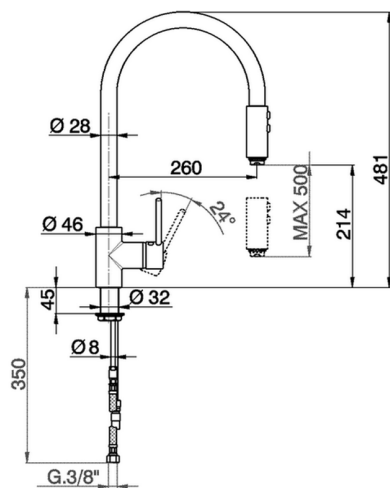

CARACTERÍSTICAS

Recambio Cartucho **ZZ93196000**

Cartucho Monomando 38 mm