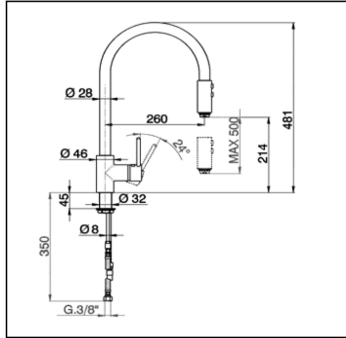

### LL 00057

NR.	DESCRIZIONE DESCRIPTION BESCHREIBUNG DESCRIPTION	N.CODICE CODE NO. WERSKNR. NR.CODE	NR.	DESCRIZIONE DESCRIPTION BESCHREIBUNG DESCRIPTION	N.CODICE CODE NO. WERSKNR. NR.CODE	NR.	DESCRIZIONE DESCRIPTION BESCHREIBUNG DESCRIPTION	N.CODICE CODE NO. WERSKNR. NR.CODE
1	Leva monomando "LL" Lever "LL" Hebel "LL" Levier "LL"	ZZ944020	5	Canna alta Ø28 interasse 260 Swinging spout 260 Ø28 Auslauf-Rohr-U-260 Ø28 Bec orientable 260 Ø28	ZZ944170	9	Doccia estr.monoc.lavel. Handspray Herausziehbare Brause Douchette extr.évier	ZZ944190
1-1	Grano punta piana inox M.6x6 Screw-stainless steel M.6x6 Madenschraube M.6x6 Vis speciale inox M.6x6	ZZ926450	5-1	Anello per canna Ring for spout Ring fuer Auslauf Bague pour bec	ZZ944180	9-1	Aeratore M.24x1 IA Mousseur M.24x1 IA Perlator M.24x1 IA Mousseur M.24x1 IA	ZZ928360
1-2	Placchetta per leva neutra Cap for lever Abdeckkappe f/Hebel Plaquette levier	ZZ933470	6	Vite M.6 Screw M.6 Schraube M.6 Vis M.6	ZZ941090	9-2	Cartuccia per aeratore M. 24x1 Mousseur cartridge M.24x1 Kart. f/Perlator M.24x1 Cartouche x mousseur M.24x1	ZZ926950
2	Copricartuccia monomando Escutcheon cartridge Abdeckkappe Couvre-cartouche Calotta bloccaggio cartuccia	ZZ933510	7	Placchetta per leva neutra Cap for lever Abdeckkappe f/Hebel Plaquette levier	ZZ927110	10	Flex 175 cm Ø14 1/2"CN x M15x1 Flex 175 cm Ø14 1/2"CN x M15x1 Brauseschlauch 175 cm Ø14 x M15x1 Flex 175 cm Ø14 1/2"CN x M15x1	ZZ946830
3	Nut for mixing valve Mutter f/Kartusche Ecrou pour cartouche	ZZ933530	8	Set installazione monoc.doccia estraibile Installation set single lever	ZZ928860	11	Peso piombo completo Lead weight Bleigewicht kpl Poids en plomb	ZZ927750
4	Cartuccia monomando Mixing valve Kartusche Cartouche mitigeurs	ZZ931960	8-1	Guarnizione fibra 3/8" Gasket rubber 3/8" Fiberdichtung 3/8" Joint en fibre 3/8"	ZZ926960	12	Flessibile M.11x1 3/8" F L.365 Flex M.11x1 3/8" L.365 Anschlusschlauch M.11x1 3/8" L.365 Flex M.11x1 3/8" L.365	ZZ928420