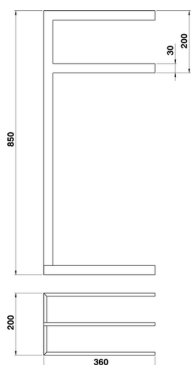

Toallero de apoyo ACCESORIOS BAÑO_QU090910

MODELO **QU090910**

Toallero de apoyo, 2 toalleros de apoyo

ACABADOS DISPONIBLES

- **21** 21 Cromo
- **2B** 2B Niquel Brillo
- **2F** 2F Niquel Cepillado
- **2Q** 2Q Black Titanium
- **40** 40 Negro Mate
- **4Q** 4Q Blanco Mate

CARACTERÍSTICAS

2026-05-03