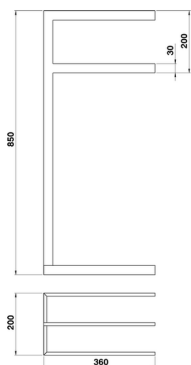

## Toallero de apoyo ACCESORIOS BAÑO\_QU090910

MODELO **QU090910**

Toallero de apoyo, 2 toalleros de apoyo

ACABADOS DISPONIBLES

**21** 21 Cromo

**2B** 2B Niquel Brillo

**2F** 2F Niquel Cepillado

**2Q** 2Q Black Titanium

**40** 40 Negro Mate

**4Q** 4Q Blanco Mate

CARACTERÍSTICAS

2026-05-01