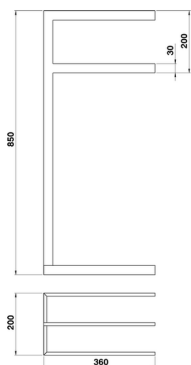

Toallero de apoyo ACCESORIOS BAÑO_QU090910

MODELO **QU090910**

Toallero de apoyo, 2 toalleros de apoyo

ACABADOS DISPONIBLES

21 21 Cromo

2B 2B Niquel Brillo

2F 2F Niquel Cepillado

2Q 2Q Black Titanium

40 40 Negro Mate

4Q 4Q Blanco Mate

CARACTERÍSTICAS

2026-05-01