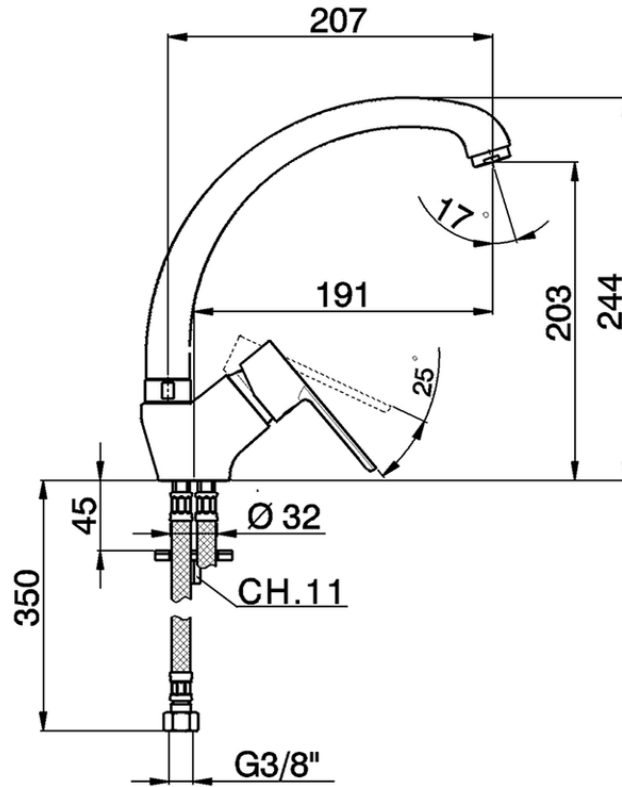

Fregadero monomando KITCHEN_C2000520

C2000520

<https://es.cisal.it/fregadero-monomando-kitchen-c2000520>

2026-04-30