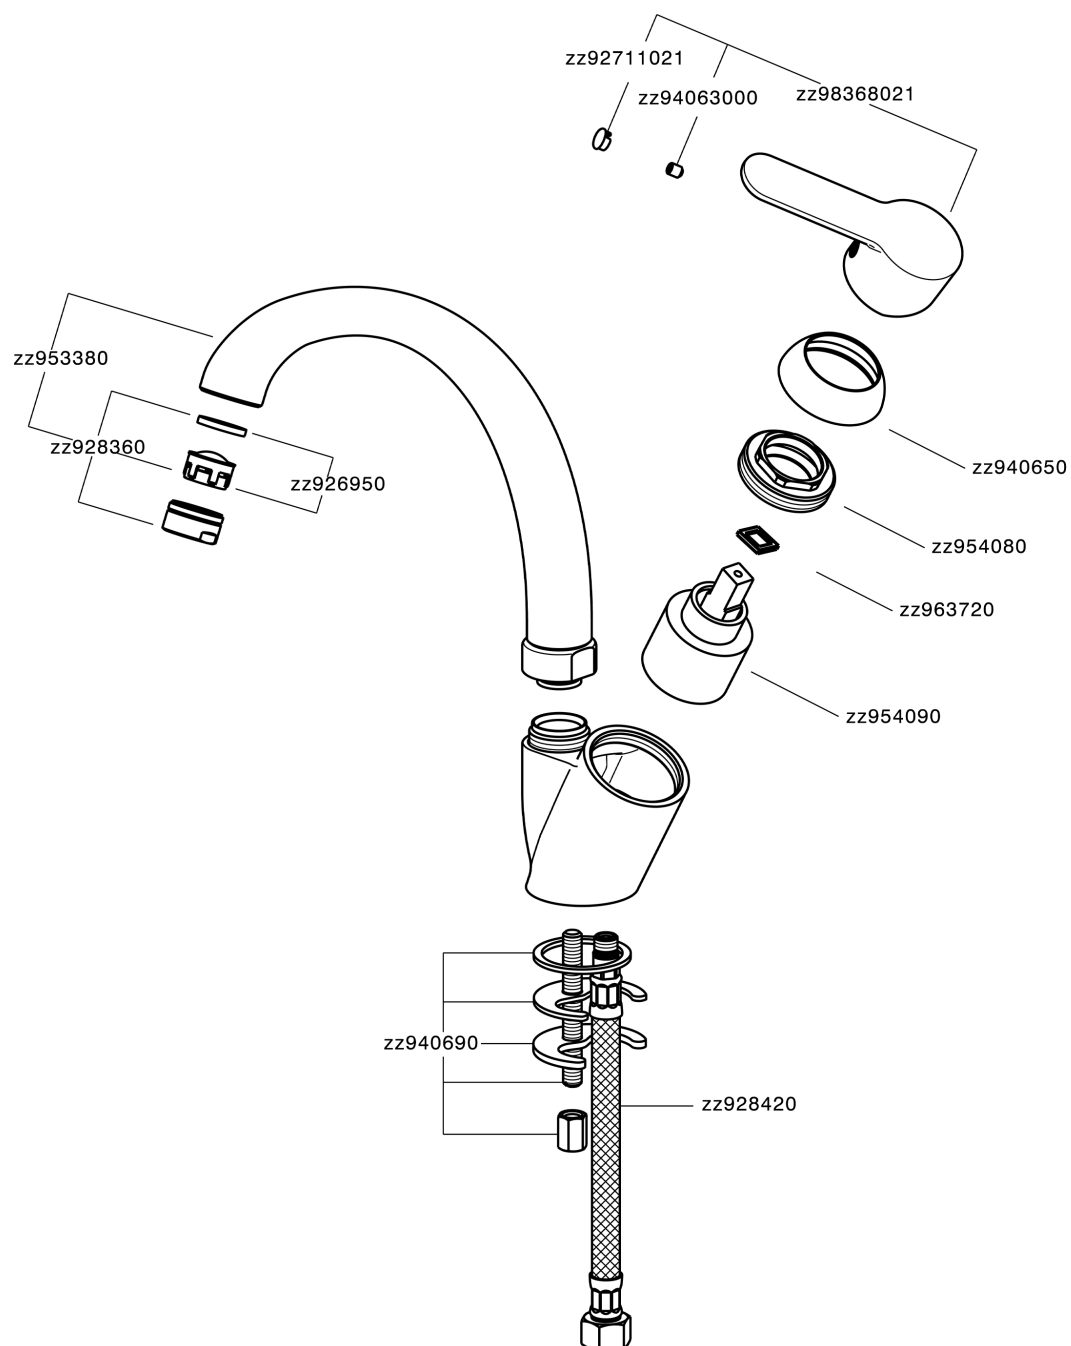

Fregadero monomando KITCHEN_C2000520

C2000520

<https://es.cisal.it/fregadero-monomando-kitchen-c2000520>

2026-04-30