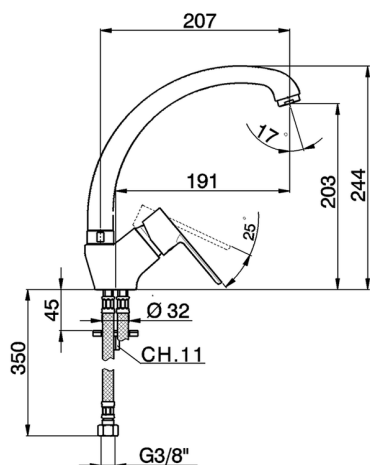

## Fregadero monomando KITCHEN\_C2000520

MODELO **C2000520**

Fregadero monomando, caño giratorio, latiguillos acero G.3/8"

ACABADOS DISPONIBLES

**21** 21 Cromo

CARACTERÍSTICAS

Recambio Cartucho **ZZ95409000**

**Cartucho Monomando 35 mm**

### EcoStop

La función EcoStop limita el caudal del agua aproximadamente el 50% de la salida máxima con una leve resistencia en la maneta. Basta con empujar ligeramente más allá de la mitad del tope sólo cuando se requiera la salida máxima de agua. Esto permitirá ahorrar hasta un 50% de agua.