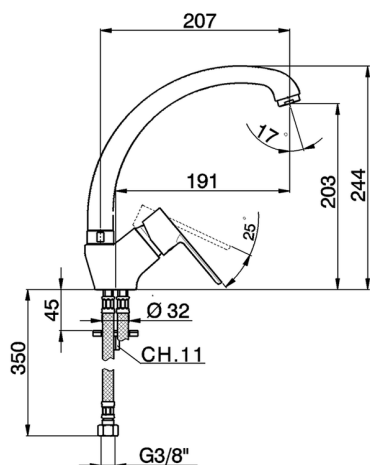

Fregadero monomando KITCHEN_C2000520

MODELO **C2000520**

Fregadero monomando, caño giratorio, latiguillos acero G.3/8"

ACABADOS DISPONIBLES

21 21 Cromo

CARACTERÍSTICAS

Recambio Cartucho **ZZ95409000**

Cartucho Monomando 35 mm

EcoStop

La función EcoStop limita el caudal del agua aproximadamente el 50% de la salida máxima con una leve resistencia en la maneta. Basta con empujar ligeramente más allá de la mitad del tope sólo cuando se requiera la salida máxima de agua. Esto permitirá ahorrar hasta un 50% de agua.