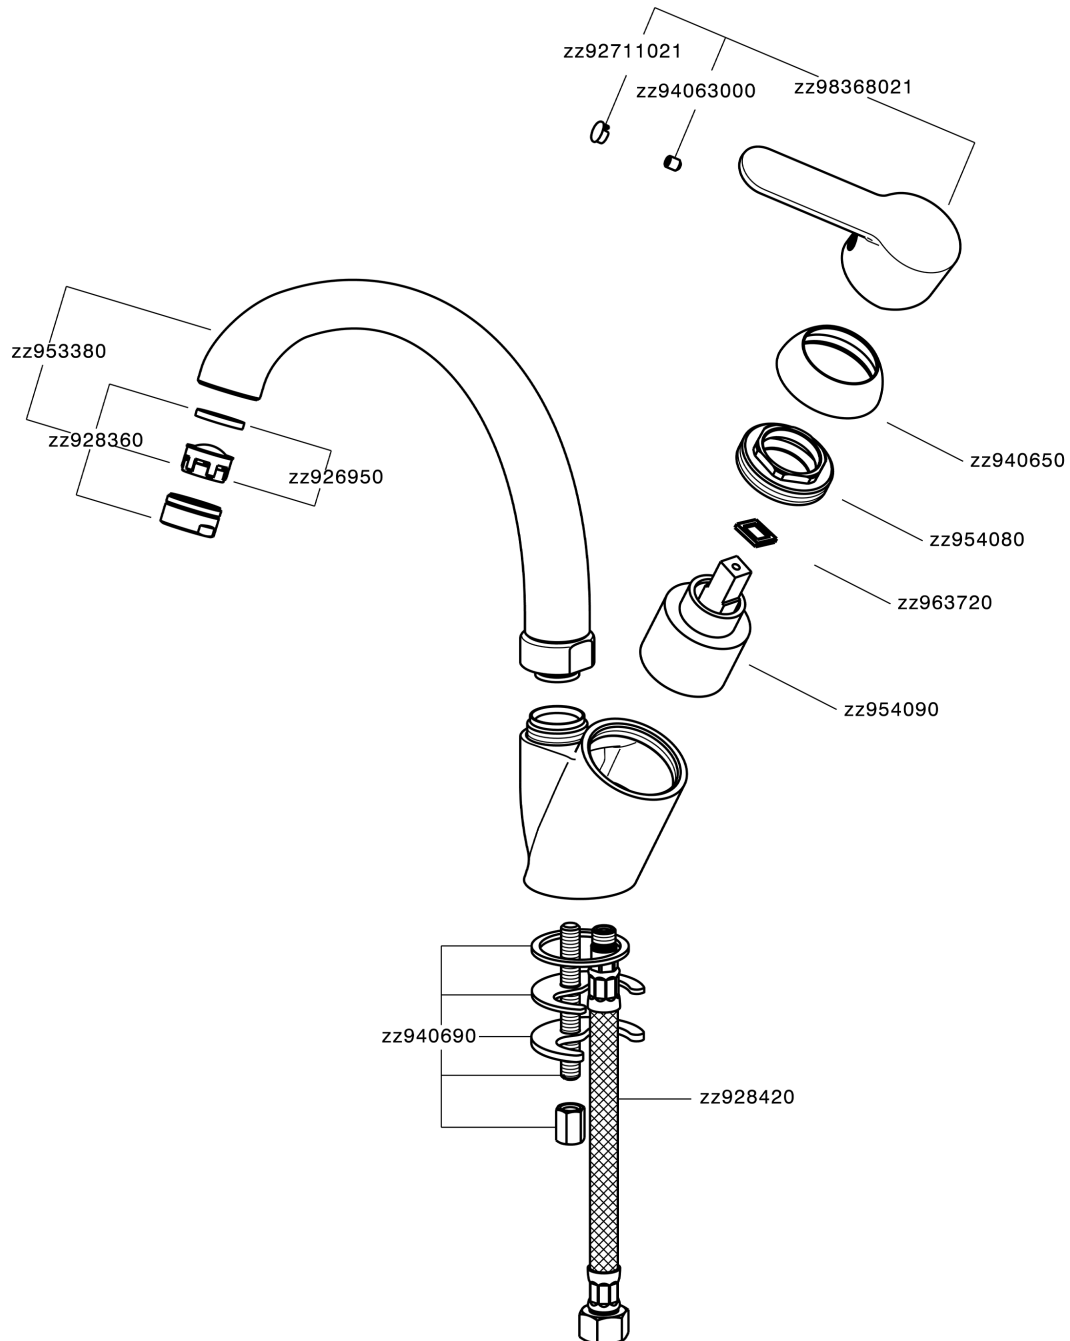

Fregadero monomando KITCHEN_C2000520

C2000520

<https://es.cisal.it/fregadero-monomando-kitchen-c2000520>

2026-06-15