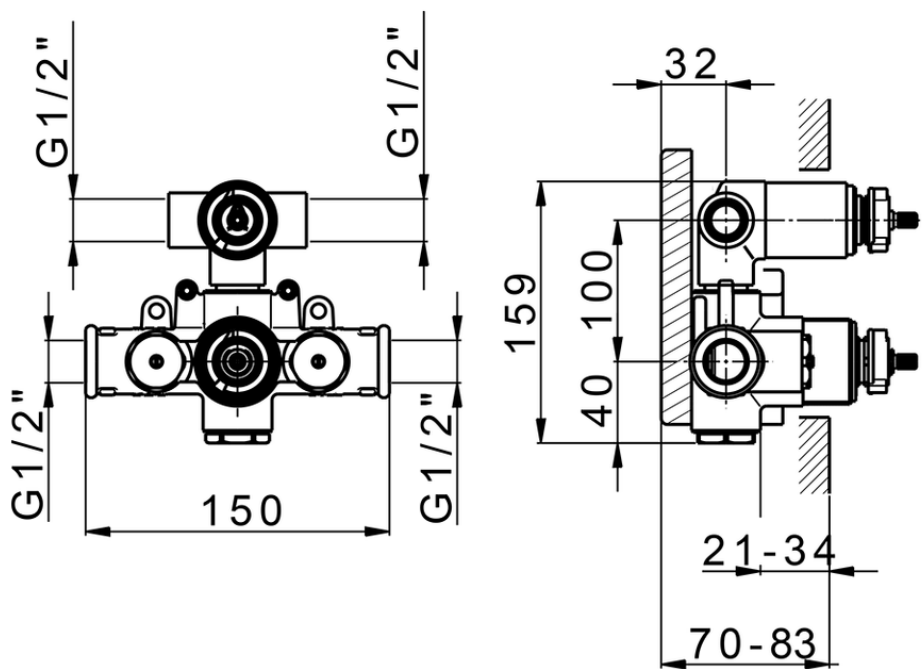

Parte externa termostático ducha emp. 2 salidas CHERIE_CF019100

CF019100

<https://es.cisal.it/parte-externa-termostatico-ducha-emp-2-salidas-cherie-cf019100>

ZA019100

<https://es.cisal.it/parte-empotrada-termostatico-ducha-2-salidas-empotrado-za019100>