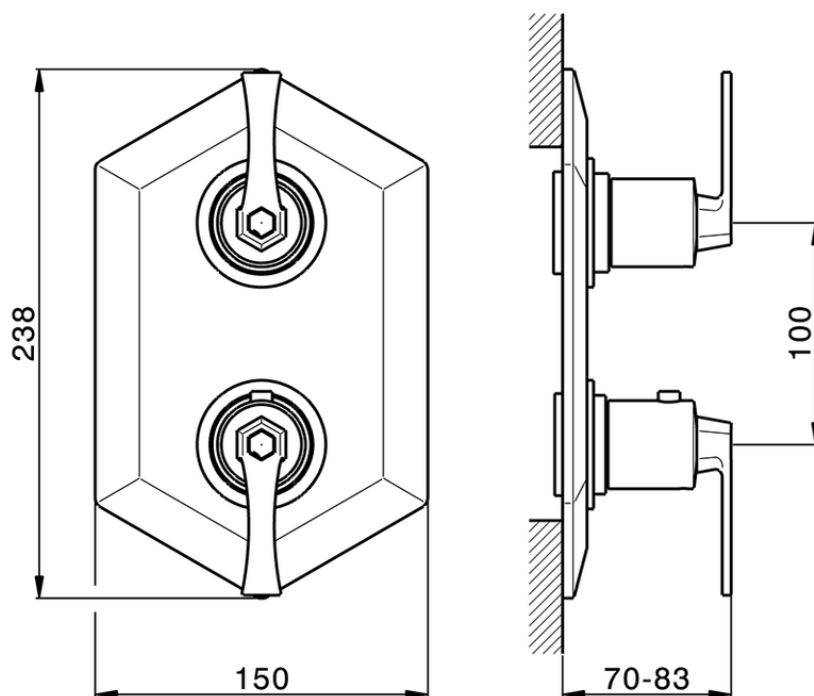

## Parte externa termostático ducha emp. 2 salidas CHERIE\_CF019100

CF019100

<https://es.cisal.it/parte-externa-termostatico-ducha-emp-2-salidas-cherie-cf019100>

ZA019100

<https://es.cisal.it/parte-empotrada-termostatico-ducha-2-salidas-empotrado-za019100>