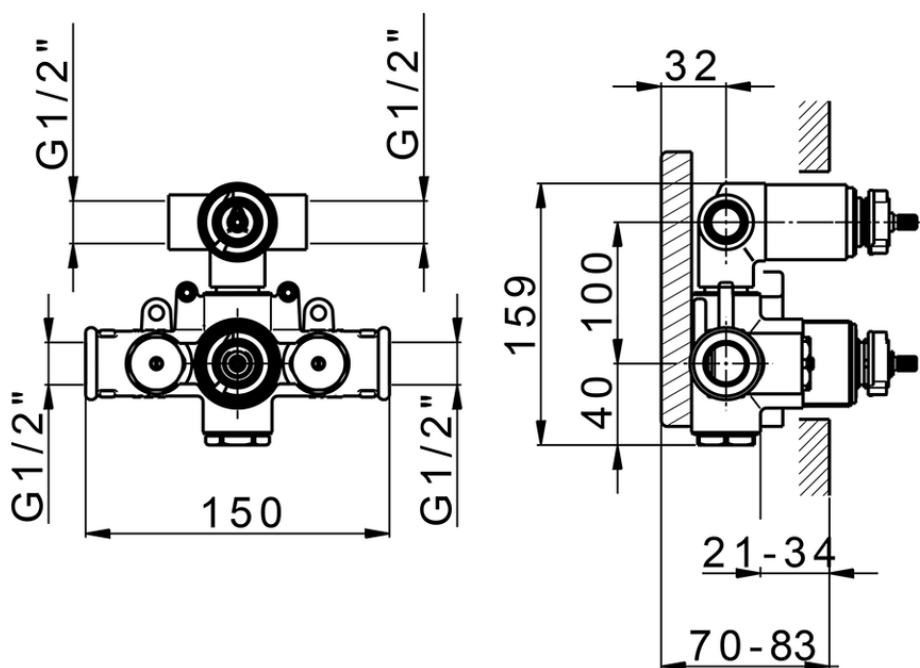

## Parte externa termostático ducha emp. 2 salidas CHERIE\_CF019100

CF019100

<https://es.cisal.it/parte-externa-termostatico-ducha-emp-2-salidas-cherie-cf019100>

ZA019100

<https://es.cisal.it/parte-empotrada-termostatico-ducha-2-salidas-empotrado-za019100>