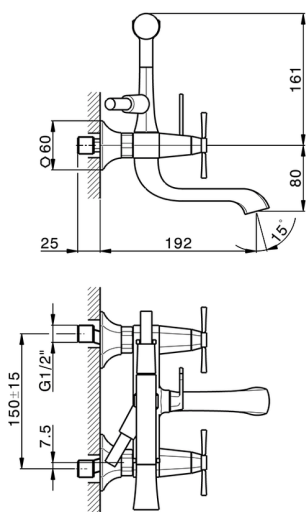

Bañera con duplex **CHERIE_CX000100**

MODELO **CX000100**

Bañera con duplex, Duchita una función Chérie de Latón, flexible liso SUPREME 150 cm

ACABADOS DISPONIBLES

- 
6T 6T Cromo/Negro Mate
- 
7C 7C Oro/Negro Mate
- 
7D 7D Niquel Brillo/Negro Mate
- 
7E 7E Oro Rosa/Negro Mate