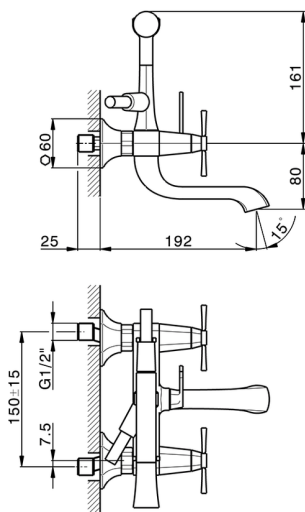

CARACTERÍSTICAS