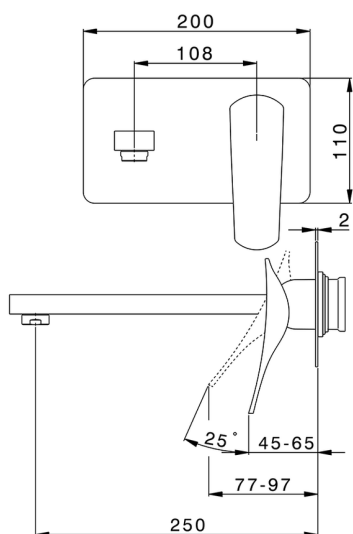

## Parte externa monomando lavabo de pared ROADSTER ACCENT\_RA005513

MODELO **RA005513**

Parte externa monomando lavabo de pared, sin parte empotrada, caño L.250 mm, para art. Easy-Box ZA002450-ZA025510