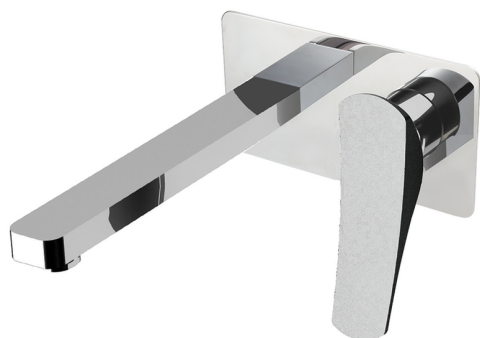

## Parte externa monomando lavabo de pared ROADSTER ACCENT\_RA005513

MODELO **RA005513**

Parte externa monomando lavabo de pared, sin parte empotrada, caño L.250 mm, para art. Easy-Box ZA002450-ZA025510

### ACABADOS DISPONIBLES

-  **21** 21 Cromo
-  **2B** 2B Niquel Brillo
-  **2F** 2F Niquel Cepillado
-  **2Q** 2Q Black Titanium
-  **40** 40 Negro Mate
-  **4Q** 4Q Blanco Mate