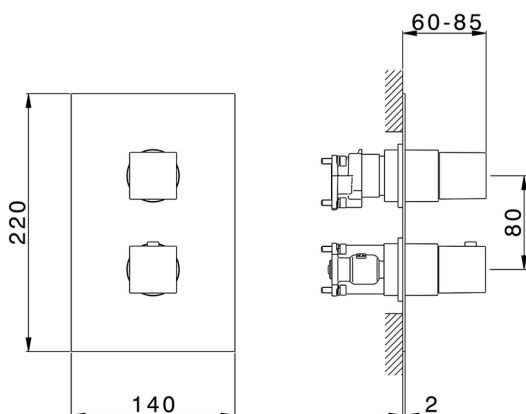

Conjunto Termostático para One-Box WAVE_WE0BT030

MODELO **WE0BT030**

Conjunto Termostático para One-Box, con devia stop 1-2-3 salidas, profundidad mínima de instalación 67 mm, sin parte empotrada, para art. ZA00B030-ZA00B031

ACABADOS DISPONIBLES

21 21 Cromo

2F 2F Niquel Cepillado

2Q 2Q Black Titanium

CARACTERÍSTICAS

Recambio Cartucho **24.04A.PP**

Cartucho Termostático Plus P 8X20

Instalación **Empotrado**