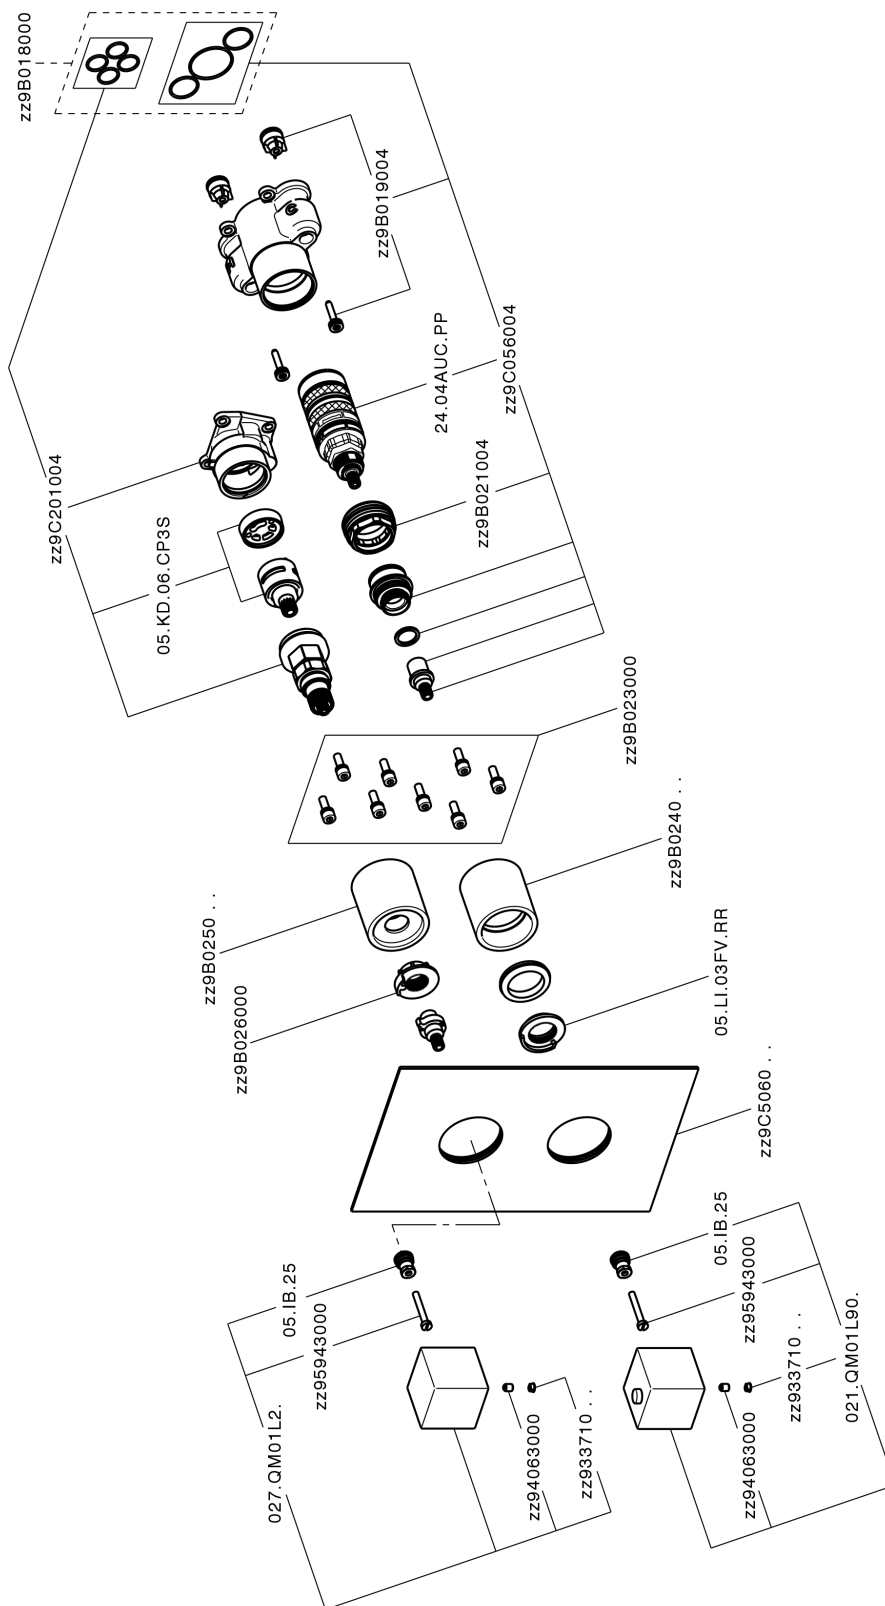

ACABADOS DISPONIBLES

21 21 Cromo

2F 2F Niquel Cepillado

2Q 2Q Black Titanium

CARACTERÍSTICAS

Recambio Cartucho **24.04A.PP**

Cartucho Termostático Plus P 8X20

Instalación **Empotrado**

Empotrado 2 **ZA00B031**

ZA00B030

DeviaStop

La tecnología Cisal DeviaStop le permite ajustar el caudal de agua y dirigirla hacia la salida elegida (rociador superior, ducha de mano, etc.).

Termostático

El termostático Cisal es tu gestor personal del agua, ayudándote a manejar, controlar y ahorrar agua y energía.

Conjunto Termostático para One-Box WAVE_WE0BT030

WE0BT030

<https://es.cisal.it/conjunto-termostatico-para-one-box-wave-we0bt030>

One-Box Universal para empotrado ONE BOX_ZA00B031

MODELO **ZA00B031**

One-Box Universal para empotrado, para termostático o monomando 1,2 o 3 salidas, sin parte externa, con silenciadores, con junta para sellado

ACABADOS DISPONIBLES

 **04** 04 Sin acabado

CARACTERÍSTICAS

Empotrado **1**

Termostático

El termostático Cisal es tu gestor personal del agua, ayudándote a manejar, controlar y ahorrar agua y energía.

One-Box Universal para empotrado ONE BOX_ZA00B030