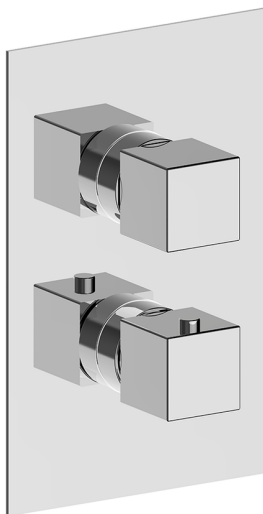

Conjunto Termostático para One-Box WAVE_WE0BT030

MODELO **WE0BT030**

Conjunto Termostático para One-Box, con devia stop 1-2-3 salidas, profundidad mínima de instalación 67 mm, sin parte empotrada, para art. ZA00B030-ZA00B031

ACABADOS DISPONIBLES

21 21 Cromo

2F 2F Niquel Cepillado

2Q 2Q Black Titanium

CARACTERÍSTICAS

Recambio Cartucho **24.04A.PP**

Cartucho Termostático Plus P 8X20

Instalación **Empotrado**

Empotrado 2 **ZA00B031**

ZA00B030

DeviaStop

La tecnología Cisal DeviaStop le permite ajustar el caudal de agua y dirigirla hacia la salida elegida (rociador superior, ducha de mano, etc.).

Termostático

El termostático Cisal es tu gestor personal del agua, ayudándote a manejar, controlar y ahorrar agua y energía.

Conjunto Termostático para One-Box WAVE_WE0BT030

WE0BT030

<https://es.cisal.it/conjunto-termostatico-para-one-box-wave-we0bt030>

One-Box Universal para empotrado ONE BOX_ZA00B031

MODELO **ZA00B031**

One-Box Universal para empotrado, para termostático o monomando 1,2 o 3 salidas, sin parte externa, con silenciadores, con junta para sellado