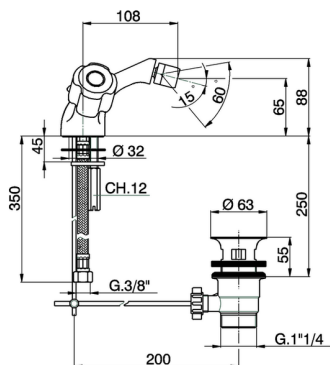

## Bidé monomando TR\_TR000558

MODELO **TR000558**

Bidé monomando, con desagüe automático 1" 1/4, latiguillos acero G.3/8", sin manetas

ACABADOS DISPONIBLES

CARACTERÍSTICAS

2026-06-14