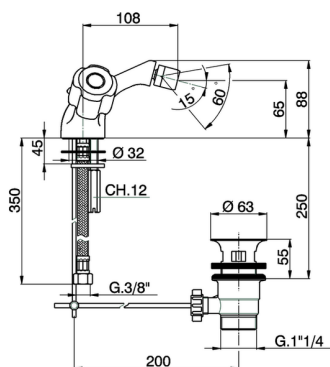

Bidé monomando TR_TR000558

MODELO **TR000558**

Bidé monomando, con desagüe automático 1" 1/4, latiguillos acero G.3/8", sin manetas

ACABADOS DISPONIBLES

 **21** 21 Cromo

CARACTERÍSTICAS

2026-04-30