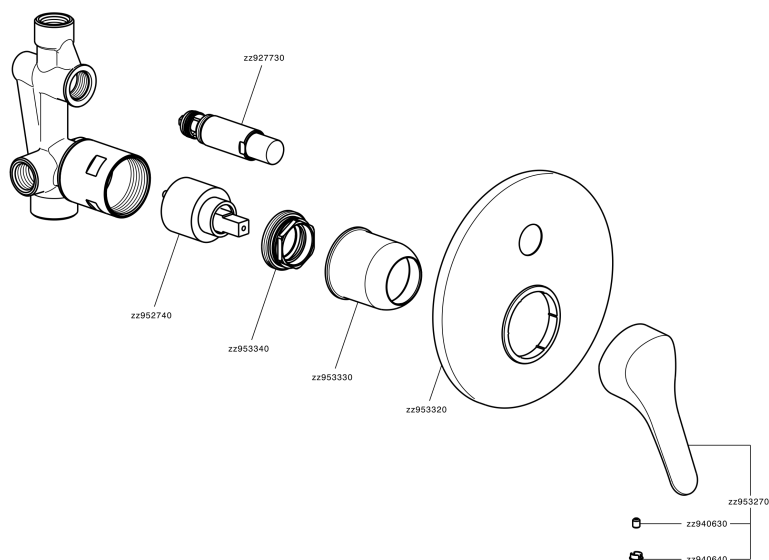

Baño/ducha monomando empotrado MITO3_M3000210

M3000210

<https://es.cisal.it/bano-ducha-monomando-empotrado-mito3m3000210>

2024-11-01