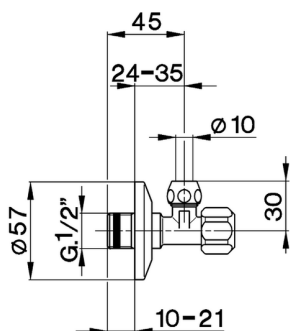

Grifo de alimentación COMPLEMENTOS_ZA002790

MODELO **ZA002790**

Grifo de alimentación, sin filtro

ACABADOS DISPONIBLES

CARACTERÍSTICAS

2024-12-22