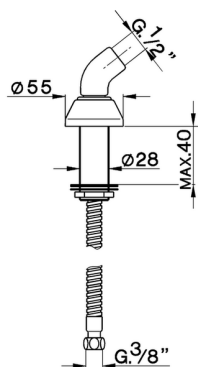

## Soporte duchita borde bañera SHOWER\_DS000950

MODELO **DS000950**

Soporte duchita borde bañera

ACABADOS DISPONIBLES

CARACTERÍSTICAS

2026-05-01