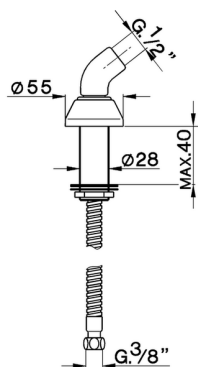

## Soporte duchita borde bañera SHOWER\_DS000950

MODELO **DS000950**

Soporte duchita borde bañera

ACABADOS DISPONIBLES

CARACTERÍSTICAS

2026-06-15