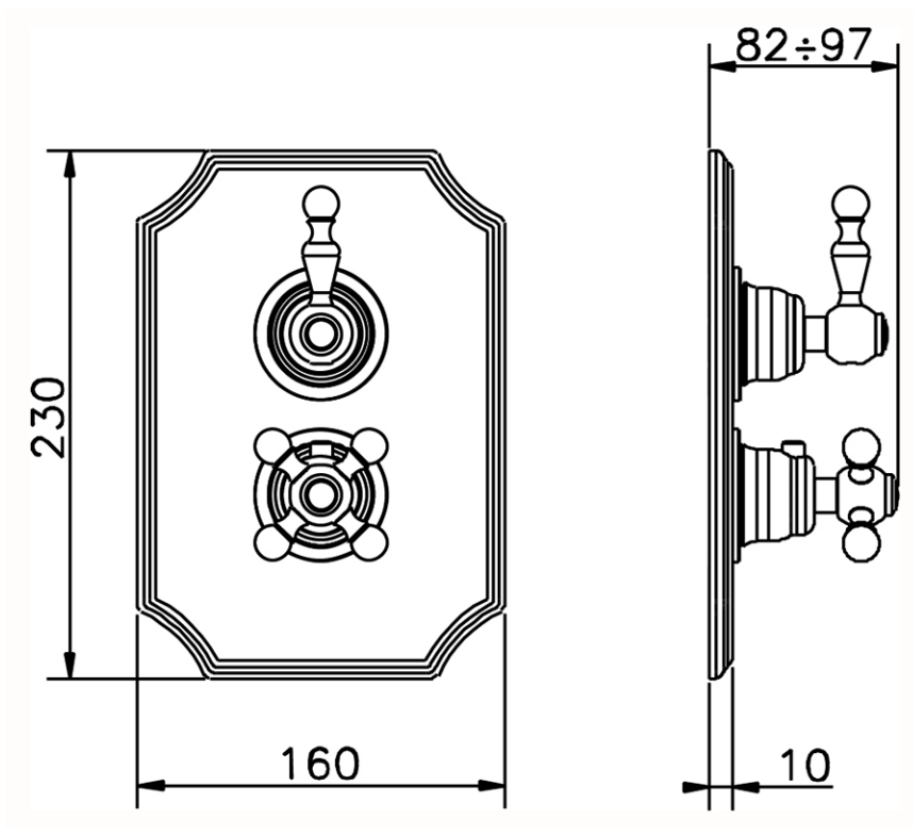

## Parte externa termostático ducha emp. 2 salidas ARCANA AMERICA\_AA018100

AA018100

<https://es.cisal.it/parte-externa-termostatico-ducha-emp-2-salidas-arcana-america-aa018100>

## Piastra/Plate/Plaque/Platte/Placa

2-3mm: XX 25-40 YY 76-91

10 mm: XX 16-31 YY 65-80

ZA018101

<https://es.cisal.it/parte-empotrada-termostatico-ducha-2-salidas-empotrado-za018101>

2026-06-19