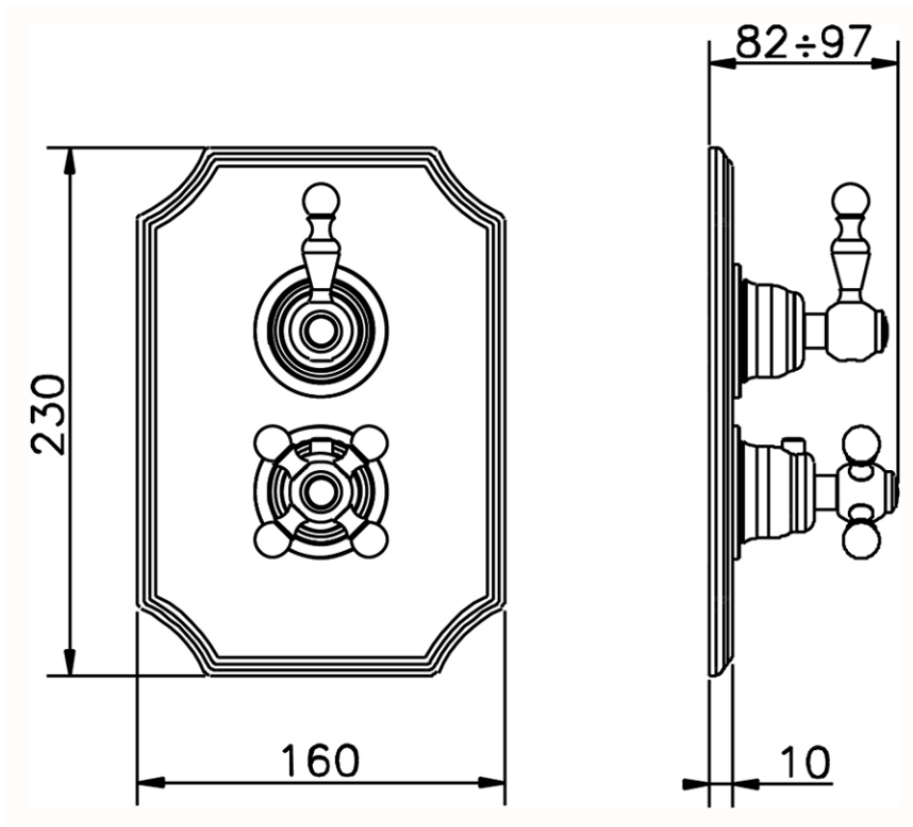

## Parte externa termostático ducha emp. 2 salidas ARCANA AMERICA\_AA018100

AA018100

<https://es.cisal.it/parte-externa-termostatico-ducha-emp-2-salidas-arcana-america-aa018100>

## Piastra/Plate/Plaque/Platte/Placa

2-3mm: XX 25-40 YY 76-91

10 mm: XX 16-31 YY 65-80

ZA018101

<https://es.cisal.it/parte-empotrada-termostatico-ducha-2-salidas-empotrado-za018101>

2026-05-25