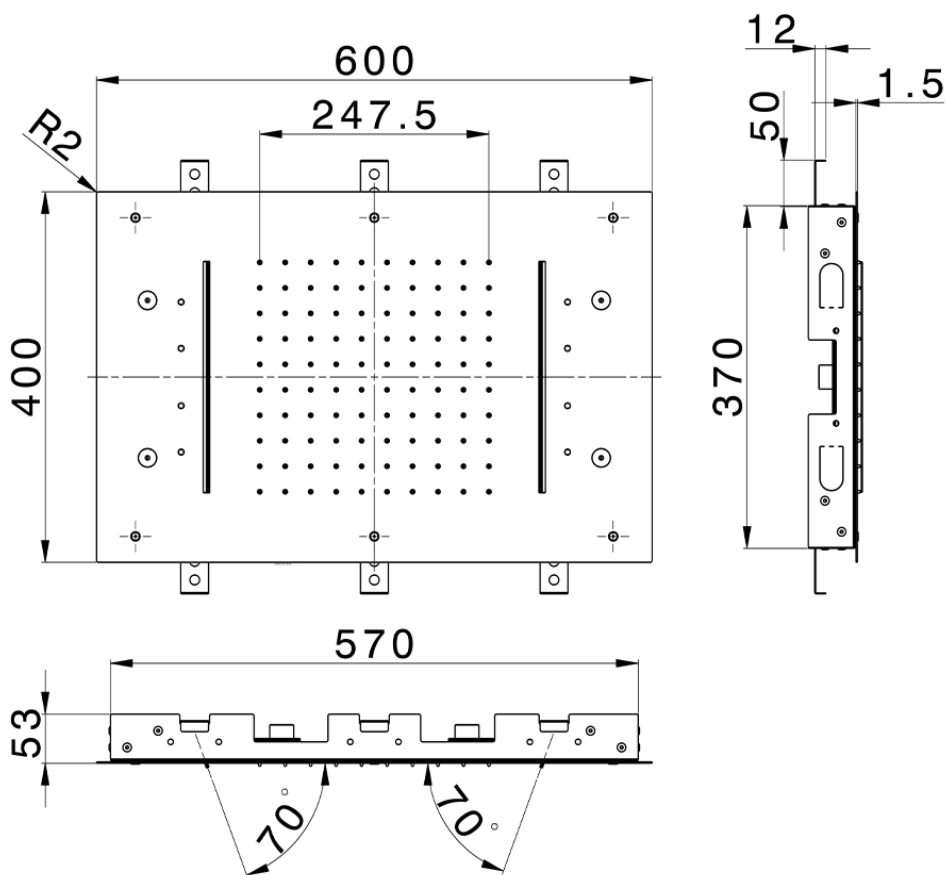

Rociadores de techo 600x400 mm ZEN SHOWER\_ZS0C0375

ZS0C0375

<https://es.cisal.it/rociadores-de-techo-600x400-mm-zen-shower-zs0c0375>

2026-06-15