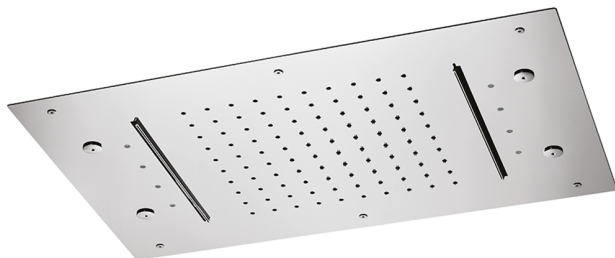

## Rociadores de techo 600x400 mm ZEN SHOWER\_ZS0C0375

MODELO **ZS0C0375**

Rociadores de techo 600x400 mm, funciones lluvia, nebulizador, funciones 2 cascadas, cromoterapia, con teclado empotrado incluido, acero inoxidable AISI 304

ACABADOS DISPONIBLES

-  **D1** D1 Inox Cepillado
-  **40** 40 Negro Mate
-  **4Q** 4Q Blanco Mate
-  **D2** D2 Inox brillo

CARACTERÍSTICAS

2026-06-15