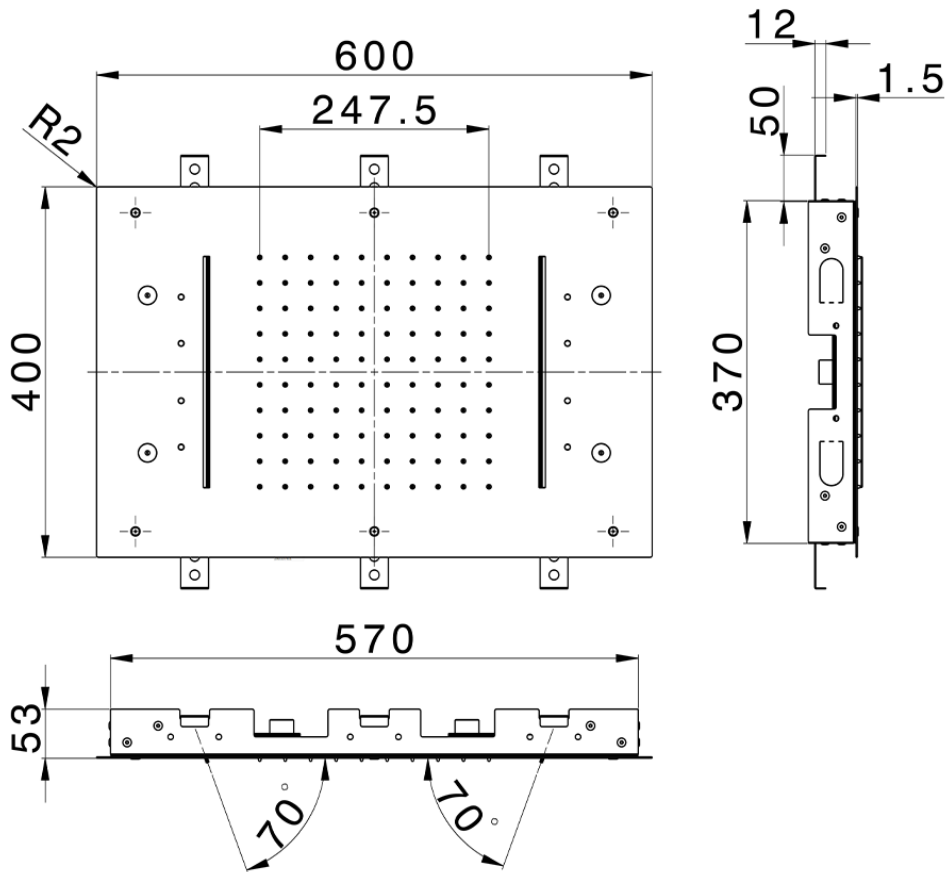

Rociadores de techo 600x400 mm ZEN SHOWER_ZS0C0375

ZS0C0375

<https://es.cisal.it/rociadores-de-techo-600x400-mm-zen-shower-zs0c0375>

2026-05-01