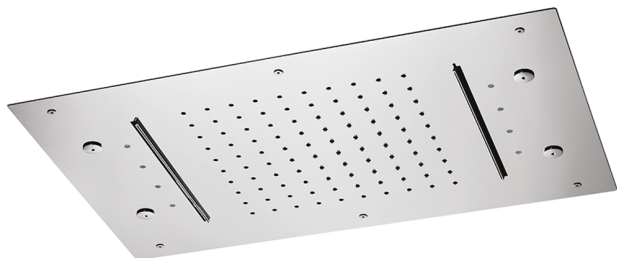

Rociadores de techo 600x400 mm ZEN SHOWER_ZS0C0375

MODELO **ZS0C0375**

Rociadores de techo 600x400 mm, funciones lluvia, nebulizador, funciones 2 cascadas, cromoterapia, con teclado empotrado incluido, acero inoxidable AISI 304

ACABADOS DISPONIBLES

-  **D1** D1 Inox Cepillado
-  **40** 40 Negro Mate
-  **4Q** 4Q Blanco Mate
-  **D2** D2 Inox brillo

CARACTERÍSTICAS

2026-05-03