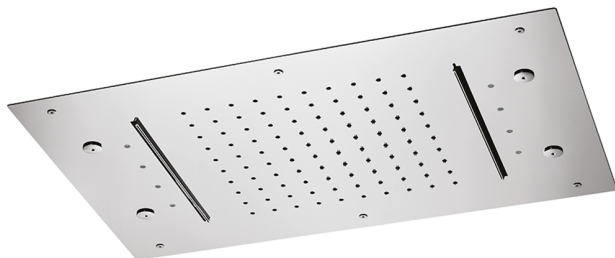

Rociadores de techo 600x400 mm ZEN SHOWER_ZS0C0375

MODELO **ZS0C0375**

Rociadores de techo 600x400 mm, funciones lluvia, nebulizador, funciones 2 cascadas, cromoterapia, con teclado empotrado incluido, acero inoxidable AISI 304

ACABADOS DISPONIBLES

-  **D1** D1 Inox Cepillado
-  **40** 40 Negro Mate
-  **4Q** 4Q Blanco Mate
-  **D2** D2 Inox brillo

CARACTERÍSTICAS

2026-05-03