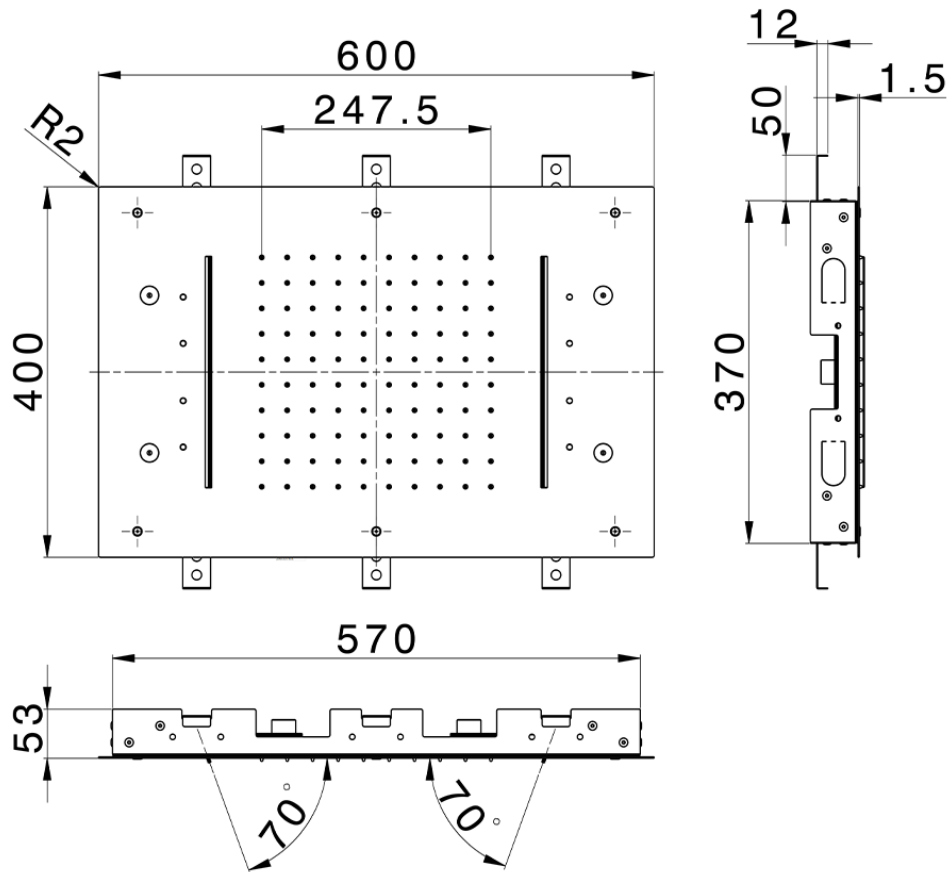

Rociadores de techo 600x400 mm ZEN SHOWER_ZS0C0375

ZS0C0375

<https://es.cisal.it/rociadores-de-techo-600x400-mm-zen-shower-zs0c0375>

2026-05-01