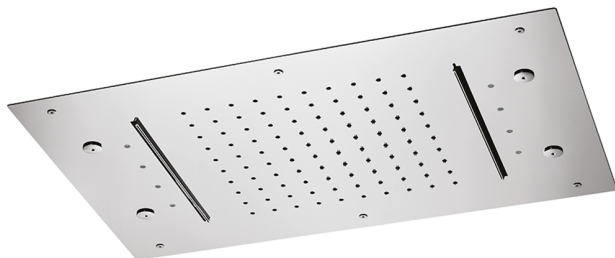

Rociadores de techo 600x400 mm ZEN SHOWER_ZS0C0375

MODELO **ZS0C0375**

Rociadores de techo 600x400 mm, funciones lluvia, nebulizador, funciones 2 cascadas, cromoterapia, con teclado empotrado incluido, acero inoxidable AISI 304

ACABADOS DISPONIBLES

-  **D1** D1 Inox Cepillado
-  **40** 40 Negro Mate
-  **4Q** 4Q Blanco Mate
-  **D2** D2 Inox brillo

CARACTERÍSTICAS

2026-05-01