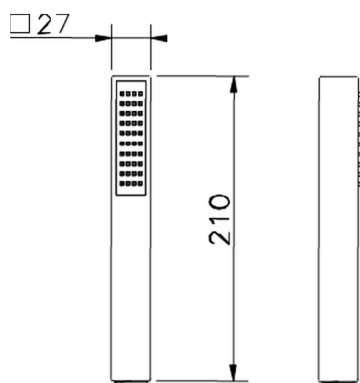

Duchita Minimalista ABS SHOWER_DS014400

MODELO **DS014400**

Duchita Minimalista ABS, una función 27x27 mm

ACABADOS DISPONIBLES

CARACTERÍSTICAS

2026-05-02