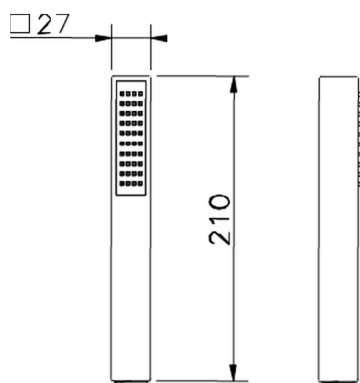

Duchita Minimalista ABS SHOWER_DS014400

MODELO **DS014400**

Duchita Minimalista ABS, una función 27x27 mm

ACABADOS DISPONIBLES

CARACTERÍSTICAS

2026-06-16