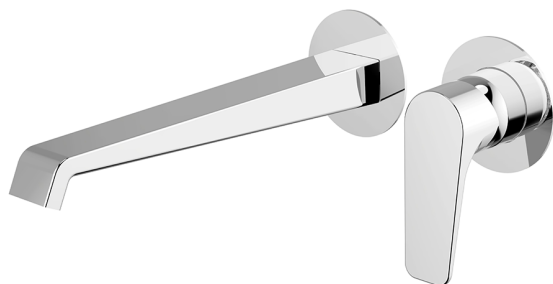

Parte externa monomando lavabo de pared ROCK&ROLL_RL005511

MODELO **RL005511**

Parte externa monomando lavabo de pared, sin parte empotrada, caño L.250 mm, para art. Easy-Box ZA002450-ZA025510

ACABADOS DISPONIBLES

-  **21** 21 Cromo
-  **2F** 2F Niquel Cepillado
-  **40** 40 Negro Mate

CARACTERÍSTICAS

| | |
|-------------|------------------|
| Instalación | Empotrado |
| Empotrado 1 | ZA002450 |

Parte externa monomando lavabo de pared ROCK&ROLL_RL005511

RL005511

<https://es.cisal.it/parte-externa-monomando-lavabo-de-pared-rockroll-rl005511>

2026-06-14