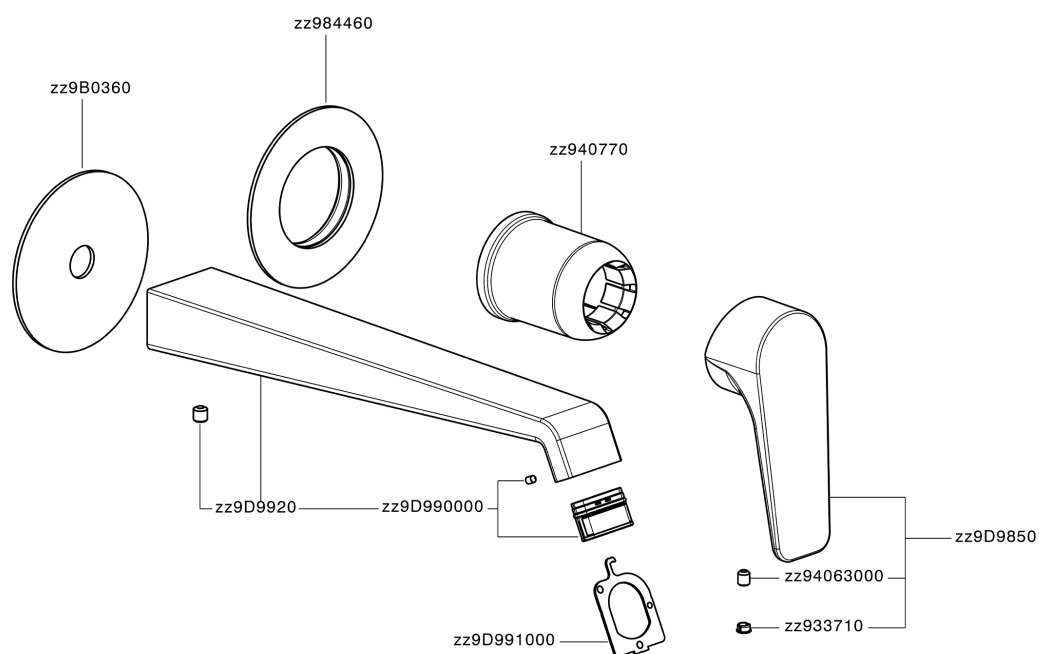

Parte externa monomando lavabo de pared ROCK&ROLL_RL005511

MODELO **RL005511**

Parte externa monomando lavabo de pared, sin parte empotrada, caño L.250 mm, para art. Easy-Box ZA002450-ZA025510

ACABADOS DISPONIBLES

-  **21** 21 Cromo
-  **2F** 2F Niquel Cepillado
-  **40** 40 Negro Mate

CARACTERÍSTICAS

| | |
|-------------|------------------|
| Instalación | Empotrado |
| Empotrado 1 | ZA002450 |

Parte externa monomando lavabo de pared ROCK&ROLL_RL005511

RL005511

<https://es.cisal.it/parte-externa-monomando-lavabo-de-pared-rockroll-rl005511>

2026-06-14