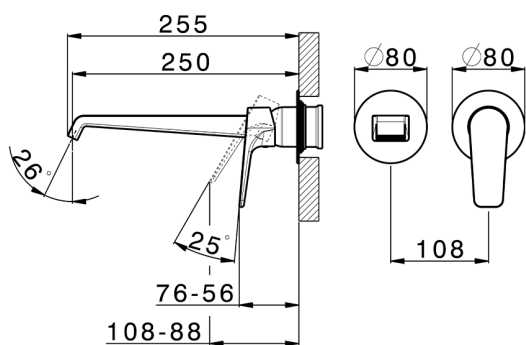

Parte externa monomando lavabo de pared ROCK&ROLL_RL005511

MODELO **RL005511**

Parte externa monomando lavabo de pared, sin parte empotrada, caño L.250 mm, para art. Easy-Box ZA002450-ZA025510

ACABADOS DISPONIBLES

-  **21** 21 Cromo
-  **2F** 2F Niquel Cepillado
-  **40** 40 Negro Mate

CARACTERÍSTICAS

| | |
|-------------|------------------|
| Instalación | Empotrado |
| Empotrado 1 | ZA002450 |

Parte externa monomando lavabo de pared ROCK&ROLL_RL005511

RL005511

<https://es.cisal.it/parte-externa-monomando-lavabo-de-pared-rockroll-rl005511>

2026-06-14