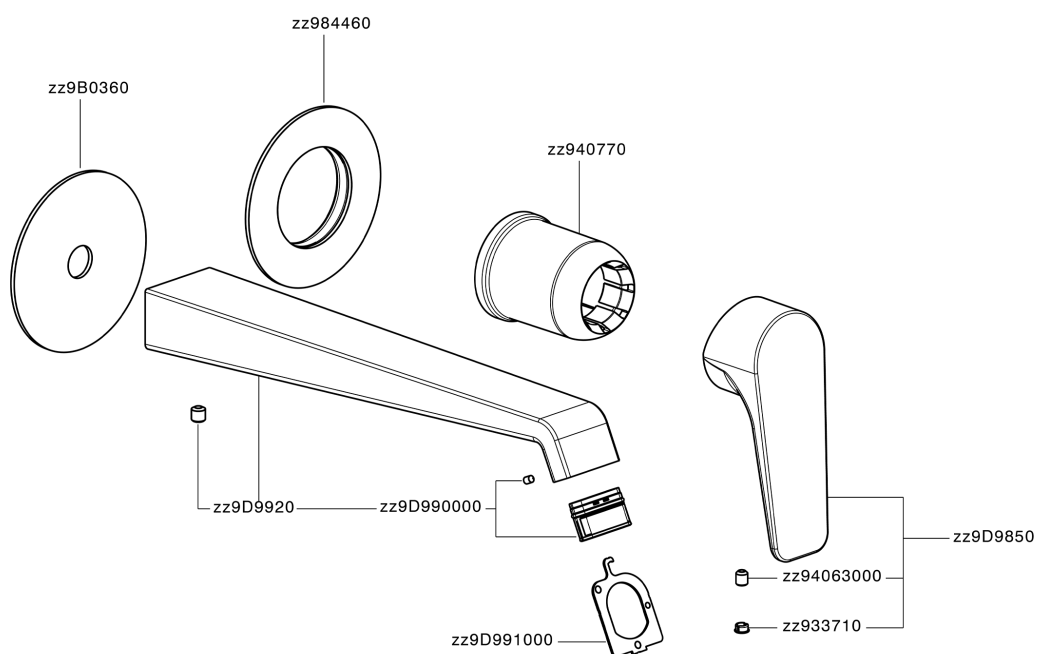

## Parte externa monomando lavabo de pared ROCK&ROLL\_RL005511

RL005511

<https://es.cisal.it/parte-externa-monomando-lavabo-de-pared-rockroll-rl005511>

2026-04-30