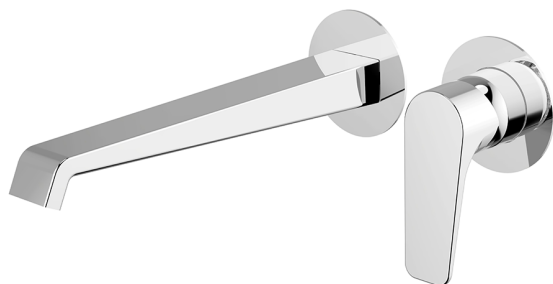

Parte externa monomando lavabo de pared ROCK&ROLL_RL005511

MODELO **RL005511**

Parte externa monomando lavabo de pared, sin parte empotrada, caño L.250 mm, para art. Easy-Box ZA002450-ZA025510

ACABADOS DISPONIBLES

-  **21** 21 Cromo
-  **2F** 2F Niquel Cepillado
-  **40** 40 Negro Mate

CARACTERÍSTICAS

Instalación **Empotrado**
 Empotrado 1 **ZA002450**

Parte externa monomando lavabo de pared ROCK&ROLL_RL005511

RL005511

<https://es.cisal.it/parte-externa-monomando-lavabo-de-pared-rockroll-rl005511>

2026-06-15