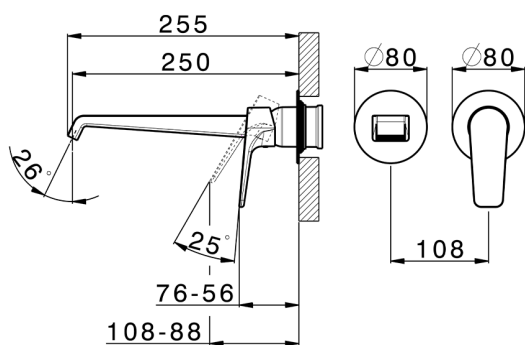

Parte externa monomando lavabo de pared ROCK&ROLL_RL005511

MODELO **RL005511**

Parte externa monomando lavabo de pared, sin parte empotrada, caño L.250 mm, para art. Easy-Box ZA002450-ZA025510

ACABADOS DISPONIBLES

-  **21** 21 Cromo
-  **2F** 2F Niquel Cepillado
-  **40** 40 Negro Mate

CARACTERÍSTICAS

Instalación **Empotrado**
 Empotrado 1 **ZA002450**

Parte externa monomando lavabo de pared ROCK&ROLL_RL005511

RL005511

<https://es.cisal.it/parte-externa-monomando-lavabo-de-pared-rockroll-rl005511>

2026-06-15