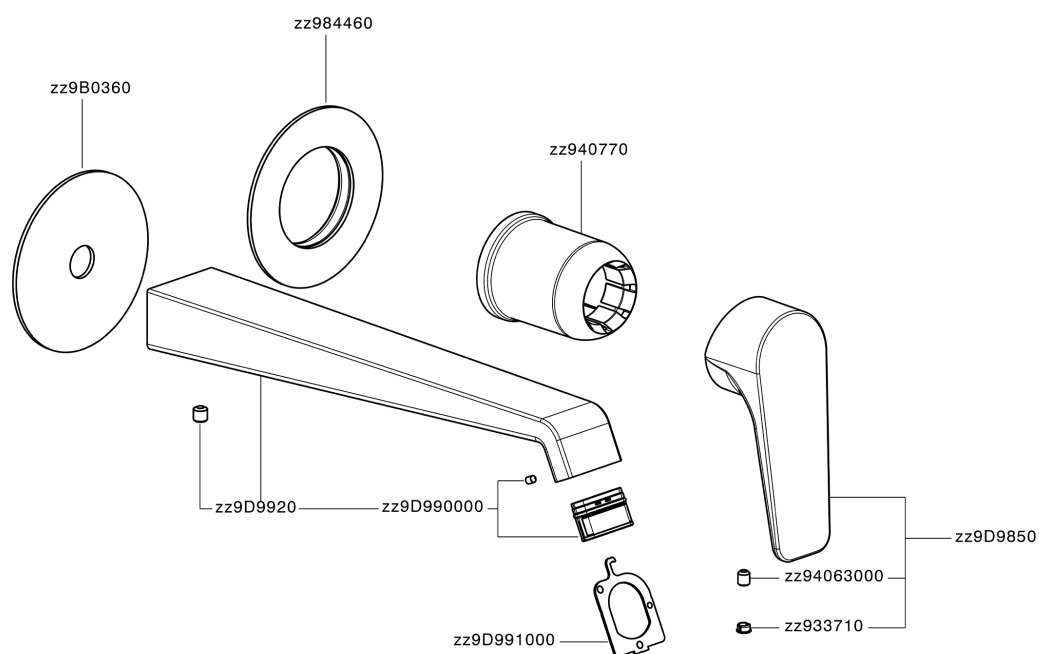

Parte externa monomando lavabo de pared ROCK&ROLL_RL005511

MODELO **RL005511**

Parte externa monomando lavabo de pared, sin parte empotrada, caño L.250 mm, para art. Easy-Box ZA002450-ZA025510

ACABADOS DISPONIBLES

-  **21** 21 Cromo
-  **2F** 2F Niquel Cepillado
-  **40** 40 Negro Mate

CARACTERÍSTICAS

Instalación **Empotrado**
 Empotrado 1 **ZA002450**

Parte externa monomando lavabo de pared ROCK&ROLL_RL005511

RL005511

<https://es.cisal.it/parte-externa-monomando-lavabo-de-pared-rockroll-rl005511>

2026-06-15