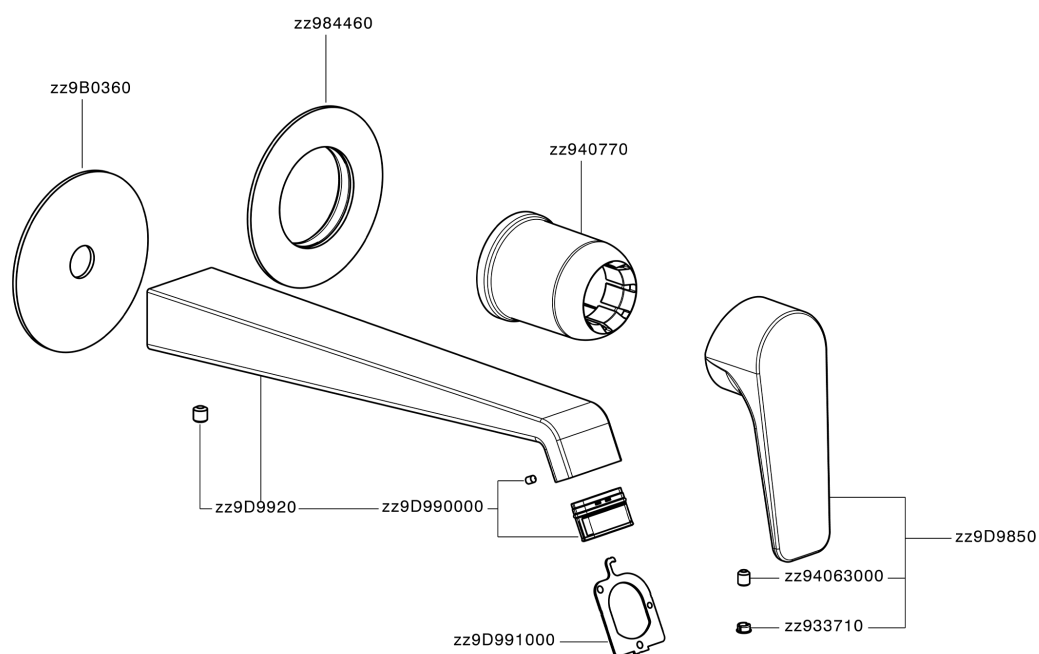

## Parte externa monomando lavabo de pared ROCK&ROLL\_RL005511

RL005511

<https://es.cisal.it/parte-externa-monomando-lavabo-de-pared-rockroll-rl005511>

2026-06-14