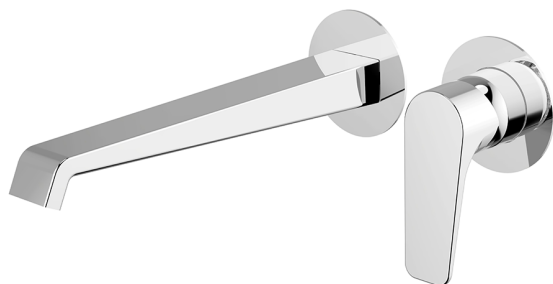

Parte externa monomando lavabo de pared ROCK&ROLL_RL005511

MODELO **RL005511**

Parte externa monomando lavabo de pared, sin parte empotrada, caño L.250 mm, para art. Easy-Box ZA002450-ZA025510

ACABADOS DISPONIBLES

-  **21** 21 Cromo
-  **2F** 2F Niquel Cepillado
-  **40** 40 Negro Mate

CARACTERÍSTICAS

Instalación	Empotrado
Empotrado 1	ZA002450

Parte externa monomando lavabo de pared ROCK&ROLL_RL005511

RL005511

<https://es.cisal.it/parte-externa-monomando-lavabo-de-pared-rockroll-rl005511>