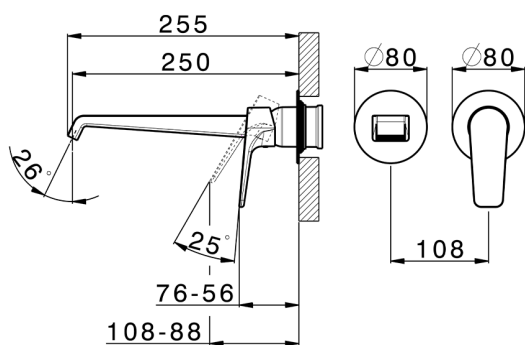

Parte externa monomando lavabo de pared ROCK&ROLL_RL005511

MODELO **RL005511**

Parte externa monomando lavabo de pared, sin parte empotrada, caño L.250 mm, para art. Easy-Box ZA002450-ZA025510

ACABADOS DISPONIBLES

-  **21** 21 Cromo
-  **2F** 2F Niquel Cepillado
-  **40** 40 Negro Mate

CARACTERÍSTICAS

Instalación	Empotrado
Empotrado 1	ZA002450

Parte externa monomando lavabo de pared ROCK&ROLL_RL005511

RL005511

<https://es.cisal.it/parte-externa-monomando-lavabo-de-pared-rockroll-rl005511>