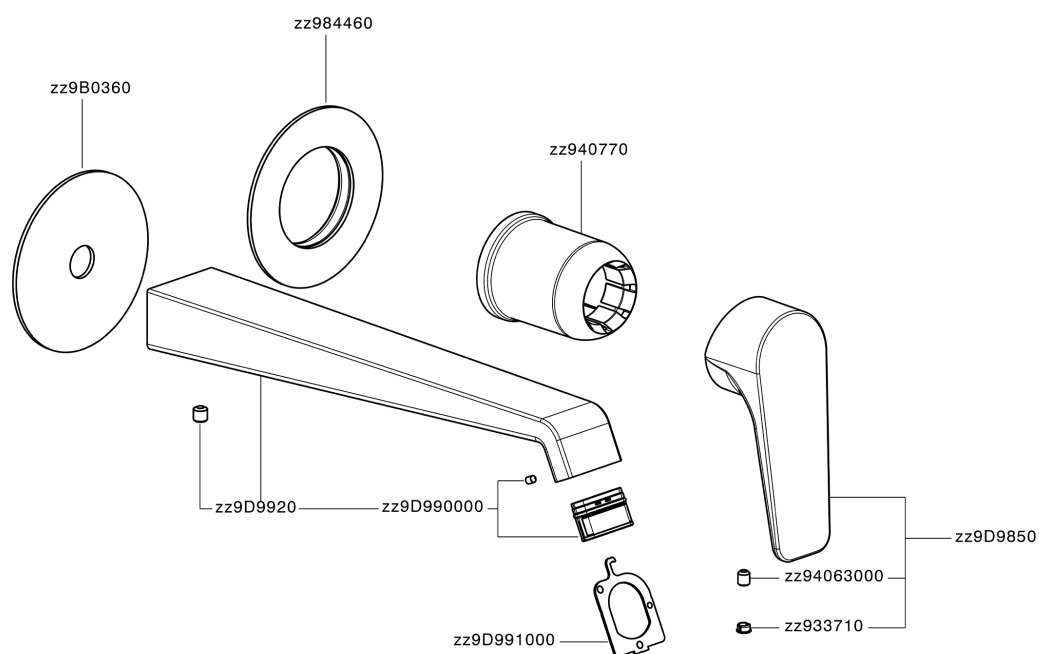

Parte externa monomando lavabo de pared ROCK&ROLL_RL005511

MODELO **RL005511**

Parte externa monomando lavabo de pared, sin parte empotrada, caño L.250 mm, para art. Easy-Box ZA002450-ZA025510

ACABADOS DISPONIBLES

-  **21** 21 Cromo
-  **2F** 2F Niquel Cepillado
-  **40** 40 Negro Mate

CARACTERÍSTICAS

Instalación	Empotrado
Empotrado 1	ZA002450

Parte externa monomando lavabo de pared ROCK&ROLL_RL005511

RL005511

<https://es.cisal.it/parte-externa-monomando-lavabo-de-pared-rockroll-rl005511>