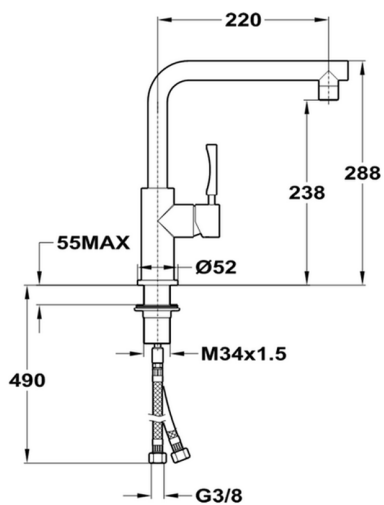

Fregadero monomando INOX KITCHEN_LC000050

MODELO **LC000050**

Fregadero monomando INOX, caño giratorio, latiguillos acero G.3/8", Inox AISI 304

ACABADOS DISPONIBLES

D1 D1 Inox Cepillado

CARACTERÍSTICAS

Recambio Cartucho **ZZ97179000**

Cartucho Monomando 35 mm

2024-12-21