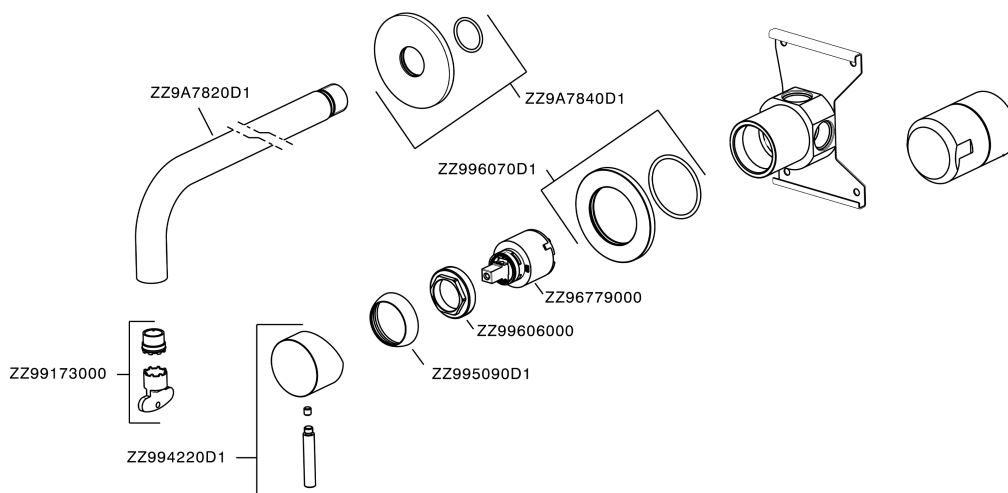

## Lavabo monomando de pared XION\_XI002512

MODELO **XI002512**

Lavabo monomando de pared, comprensivo de parte empotrada, caño L.300 mm, Inox AISI 316L

ACABADOS DISPONIBLES

**D1** D1 Inox Cepillado

CARACTERÍSTICAS

Recambio Cartucho **ZZ96779000**

**Cartucho Monomando 35 mm**

## Lavabo monomando de pared XION\_XI002512

XI002512

<https://es.cisal.it/lavabo-monomando-de-pared-xion-xi002512>

2024-11-21