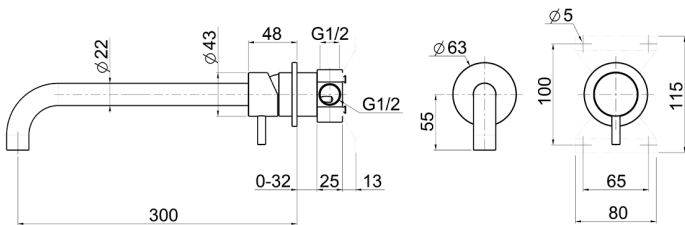

## Lavabo monomando de pared XION\_XI002512

MODELO **XI002512**

Lavabo monomando de pared, comprensivo de parte empotrada, caño L.300 mm, Inox AISI 316L

ACABADOS DISPONIBLES

**D1** D1 Inox Cepillado

CARACTERÍSTICAS

Recambio Cartucho **ZZ96779000**

**Cartucho Monomando 35 mm**