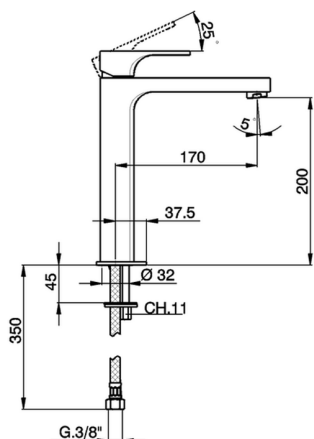

Lavabo monomando EnergySave CUBIC_CU003545

MODELO **CU003545**

Lavabo monomando EnergySave, sin desagüe automático, latiguillos acero G.3/8"

ACABADOS DISPONIBLES

-  **21** 21 Cromo
-  **2B** 2B Niquel Brillo
-  **2F** 2F Niquel Cepillado
-  **40** 40 Negro Mate

CARACTERÍSTICAS

Recambio Cartucho **ZZ96691000**

Cartucho Monomando 25 mm

EcoStop

La función EcoStop limita el caudal del agua aproximadamente el 50% de la salida máxima con una leve resistencia en la maneta. Basta con empujar ligeramente más allá de la mitad del tope sólo cuando se requiera la salida máxima de agua. Esto permitirá ahorrar hasta un 50% de agua.