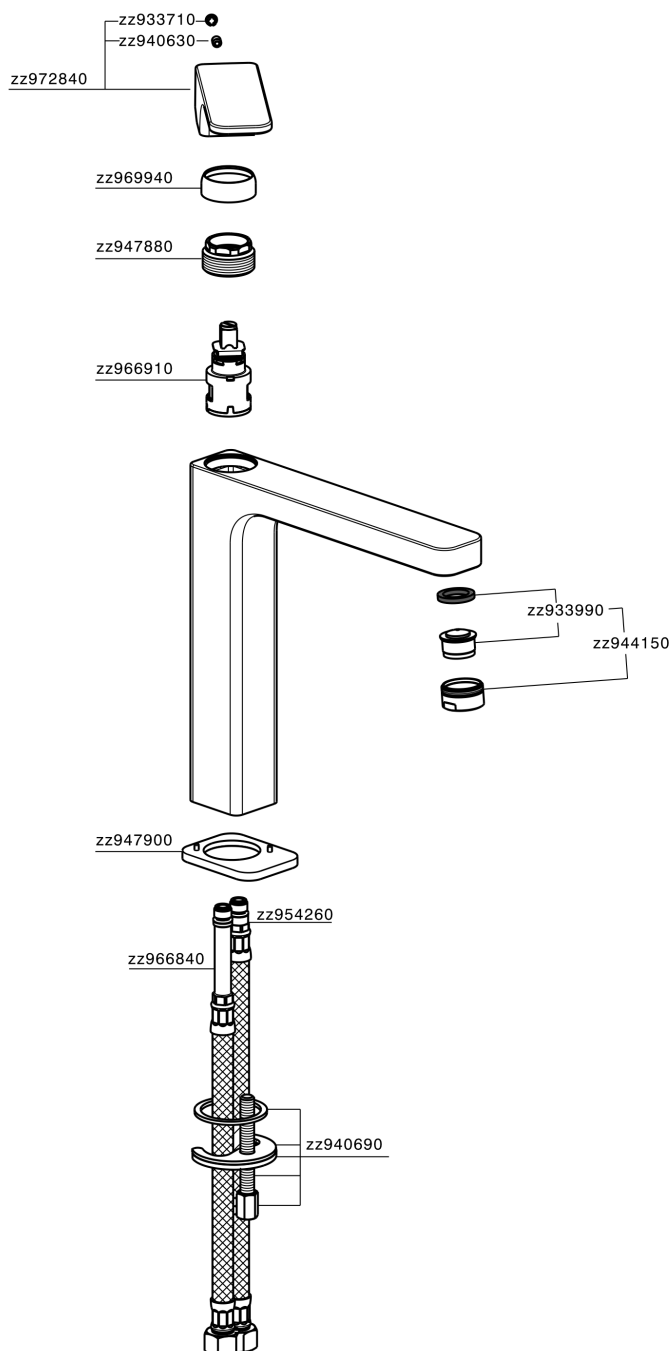

Lavabo monomando EnergySave CUBIC_CU003545

CU003545

<https://es.cisal.it/lavabo-monomando-energysave-cubic-cu003545>

2025-01-15