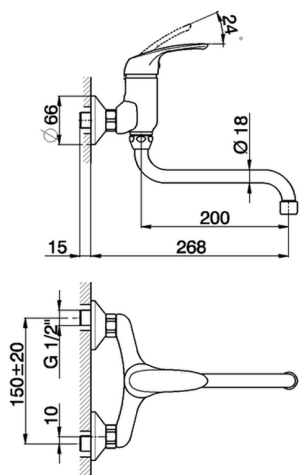

Fregadero monomando de pared KITCHEN_FL000402

MODELO **FL000402**

Fregadero monomando de pared, caño giratorio

ACABADOS DISPONIBLES

CARACTERÍSTICAS

Recambio Cartucho **ZZ94034000**

Cartucho Monomando 35 mm

2026-04-30