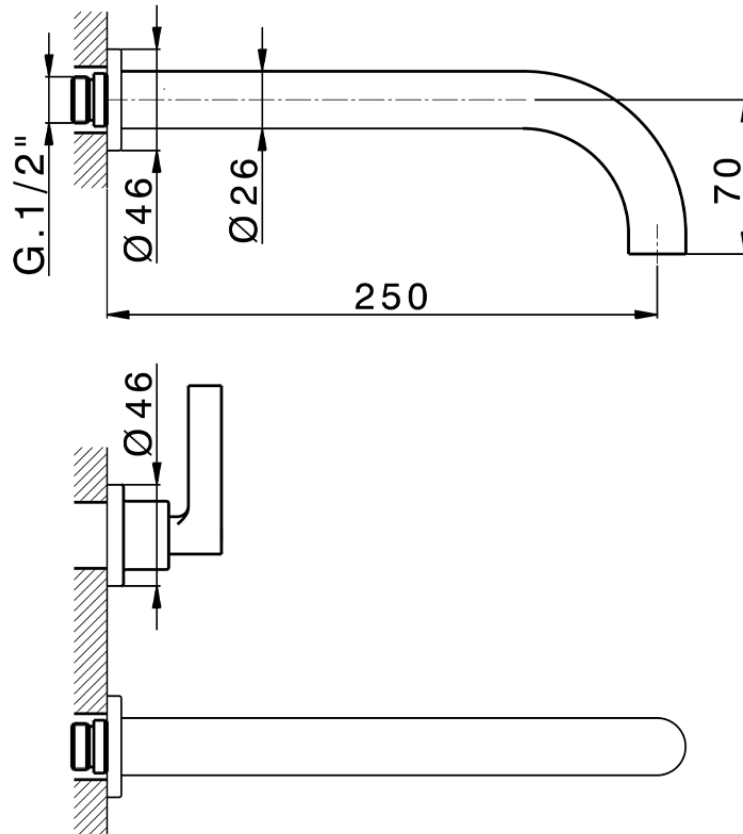

## Parte externa lavabo de pared GRACE\_GL013511

GL013511

<https://es.cisal.it/parte-externa-lavabo-de-pared-grace-gl013511>

Serie's code	Size XX
CX 1351	20-35
CF 1351	20-35
CX 0331	20-35
CF 0331	20-35
CX 0200	20-35
CF 0200	20-35
BA 1351	20-35
GS 1351	20-35
GL 1351	20-35
MN 1351	20-35
LN 1351	20-35
LV 1351	33-48
LY 1351	33-48
CU 1351	33-48
SM 1351	30-45
AA 1351	10-30
AC 1351	10-30
AR 1351	15-25
PZ 1351	10-30
RG 1351	10-30
TS 1351	10-30
VT 1351	10-30
CS 1351	10-30
WA 1351	45-68
X1 1351	33-45
X2 1351	33-45
X3 1351	33-45
X4 1351	33-45
X5 1351	33-45
RI 1351	20-35
RM 1351	20-35

Limiti di tolleranza superficie piastrelle  
 Adjustment limits for finished tile surface  
 Limites de tolérance surface carrelage  
 Fliesenoberfläche  
 Superficie del azulejo

ZA033511

<https://es.cisal.it/parte-empotrada-lavabo-de-pared-empotrado-za033511>