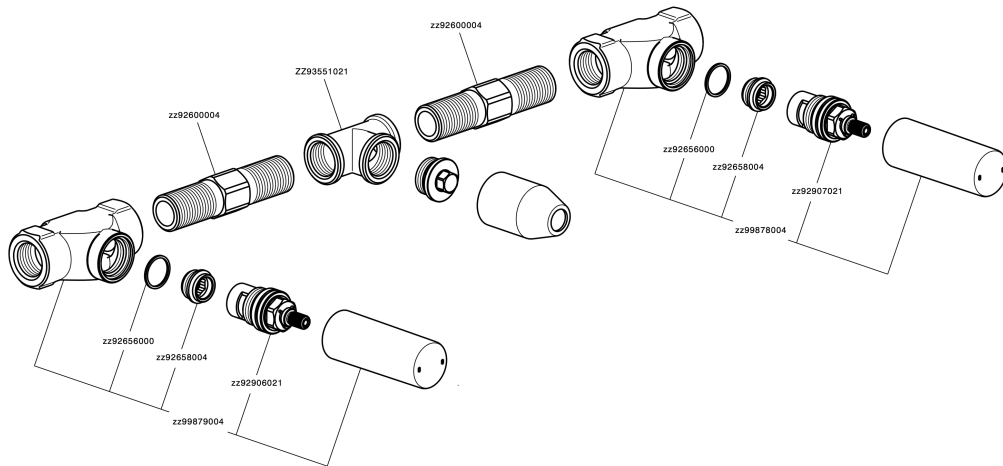

Parte externa lavabo de pared GRACE_GL013511

GL013511

<https://es.cisal.it/parte-externa-lavabo-de-pared-grace-gl013511>

Parte empotrada lavabo de pared EMPOTRADO_ZA033511

ZA033511

<https://es.cisal.it/parte-empotrada-lavabo-de-pared-empotrado-za033511>