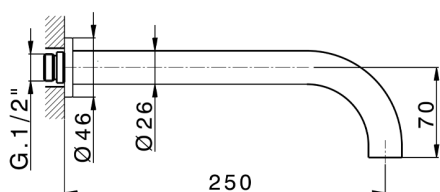

Parte externa lavabo de pared GRACE_GL013511

MODELO **GL013511**

Parte externa lavabo de pared, sin parte empotrada, para art. ZA033511

ACABADOS DISPONIBLES

-  **21** 21 Cromo
-  **2F** 2F Niquel Cepillado
-  **2W** 2W Oro Cepillado
-  **5H** 5H Dark Brass Brushed
-  **5L** 5L Brushed Black Titanium
-  **6T** 6T Cromo/Negro Mate

CARACTERÍSTICAS

Instalación	Empotrado
Empotrado 1	ZA033511

Parte externa lavabo de pared GRACE_GL013511

GL013511

<https://es.cisal.it/parte-externa-lavabo-de-pared-grace-gl013511>

Parte empotrada lavabo de pared EMPOTRADO_ZA033511

MODELO **ZA033511**

Parte empotrada lavabo de pared, con montura de derecha y montura de izquierda

ACABADOS DISPONIBLES

CARACTERÍSTICAS

Empotrado **1**

2026-06-16