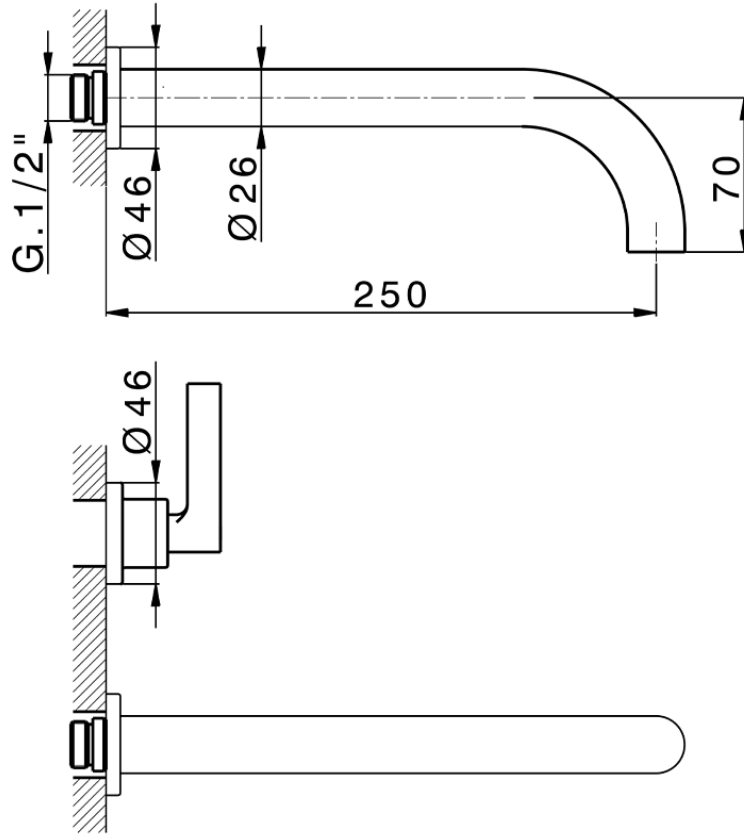

Parte externa lavabo de pared GRACE_GL013511

GL013511

<https://es.cisal.it/parte-externa-lavabo-de-pared-grace-gl013511>

Serie's code	Size XX
CX 1351	20-35
CF 1351	20-35
CX 0331	20-35
CF 0331	20-35
CX 0200	20-35
CF 0200	20-35
BA 1351	20-35
GS 1351	20-35
GL 1351	20-35
MN 1351	20-35
LN 1351	20-35
LV 1351	33-48
LY 1351	33-48
CU 1351	33-48
SM 1351	30-45
AA 1351	10-30
AC 1351	10-30
AR 1351	15-25
PZ 1351	10-30
RG 1351	10-30
TS 1351	10-30
VT 1351	10-30
CS 1351	10-30
WA 1351	45-68
X1 1351	33-45
X2 1351	33-45
X3 1351	33-45
X4 1351	33-45
X5 1351	33-45
RI 1351	20-35
RM 1351	20-35

Limiti di tolleranza superficie piastrelle
 Adjustment limits for finished tile surface
 Limites de tolérance surface carrelage
 Fliesenoberfläche
 Superficie del azulejo

ZA033511

<https://es.cisal.it/parte-empotrada-lavabo-de-pared-empotrado-za033511>